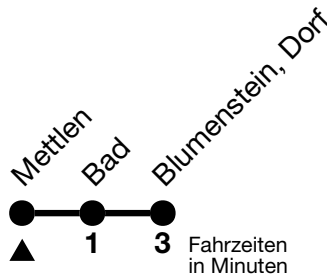

53

Mettlen → Blumenstein, Dorf

Gültig 10.12.2023 - 14.12.2024

Alle Angaben ohne Gewähr

Uhr	Montag - Freitag	Samstag	Sonn- und Feiertag
06	20 54	20 50	50
07	20 54	50	50
08	50	50	50
09	50	50	50
10	50	50	50
11	50	50	50
12	32 50	50	50
13	32 50	50	50
14	50	50	50
15	50	50	50
16	32 50	50	50
17	31 50	50	50
18	30 50	50	50
19	32 50	50	50