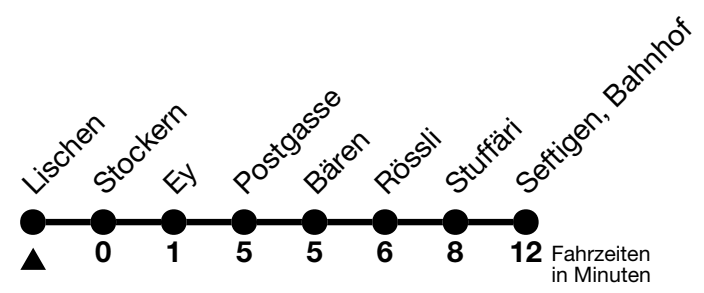

53

Lischen → Seftigen, Bahnhof

Gültig 10.12.2023 - 14.12.2024

Alle Angaben ohne Gewähr

Uhr	Montag - Freitag	Samstag	Sonn- und Feiertag
05	33 52	33 52	
06	33 54	23	23
07	33	23	23
08	23	23	23
09	23	23	23
10	23	23	23
11	23	23	23
12	03 23	23	23
13	03 23	23	23
14	23	23	23
15	23	23	23
16	03 23	23	23
17	03 23	23	23
18	03 23	23	23
19	03 23	23	23

Feiertage sind 25. + 26.12.2023, 01. + 02.01., 29.03. + 01.04., 09. + 20.05., 01.08.2024
 VELOS: Der Veloselbstverlad ist beschränkt möglich

Ihr Fahrplan
in Echtzeit

STI Bus AG
 Grabenstrasse 36
 3600 Thun