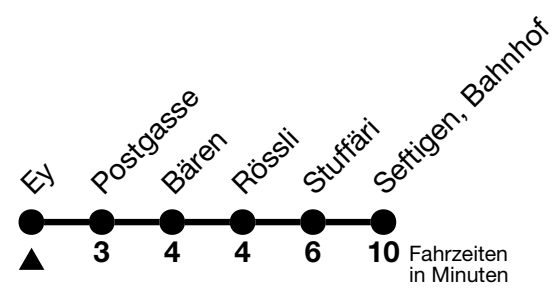

## Ey → Seftigen, Bahnhof

Gültig 10.12.2023 - 14.12.2024

Alle Angaben ohne Gewähr

Uhr	Montag - Freitag	Samstag	Sonn- und Feiertag
05	35 54	35 54	
06	35 56	25	25
07	35	25	25
08	25	25	25
09	25	25	25
10	25	25	25
11	25	25	25
12	05 25	25	25
13	05 25	25	25
14	25	25	25
15	25	25	25
16	05 25	25	25
17	05 25	25	25
18	05 25	25	25
19	05 25	25	25

Feiertage sind 25. + 26.12.2023, 01. + 02.01., 29.03. + 01.04., 09. + 20.05., 01.08.2024

VELOS: Der Veloselbstverlad ist beschränkt möglich

Ihr Fahrplan  
in Echtzeit

STI Bus AG  
Grabenstrasse 36  
3600 Thun