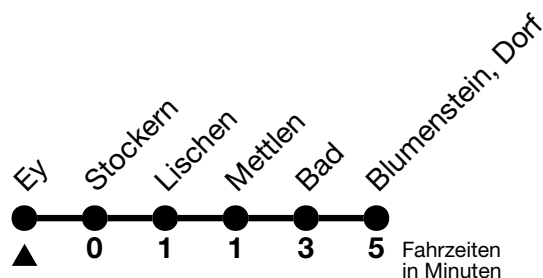

53

Ey → Blumenstein, Dorf

Gültig 10.12.2023 - 14.12.2024

Alle Angaben ohne Gewähr

Uhr	Montag - Freitag	Samstag	Sonn- und Feiertag
06	18 52	18 48	48
07	18 52	48	48
08	48	48	48
09	48	48	48
10	48	48	48
11	48	48	48
12	30 48	48	48
13	30 48	48	48
14	48	48	48
15	48	48	48
16	30 48	48	48
17	29 48	48	48
18	28 48	48	48
19	30 48	48	48

Feiertage sind 25. + 26.12.2023, 01. + 02.01., 29.03. + 01.04., 09. + 20.05., 01.08.2024

VELOS: Der Veloselbstverlad ist beschränkt möglich

Ihr Fahrplan
in Echtzeit

STI Bus AG
Grabenstrasse 36
3600 Thun

Tel. 033 225 13 13
info@stibus.ch
stibus.ch