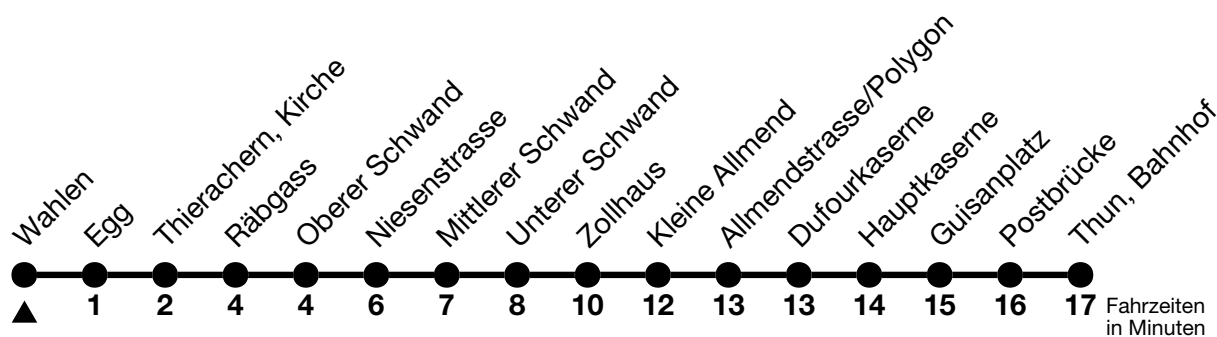

50

Wahlen → Thun, Bahnhof

Gültig 10.12.2023 - 14.12.2024

Alle Angaben ohne Gewähr

Uhr	Montag - Freitag	Samstag	Sonn- und Feiertag
05	36		
06	09 24 42 _a 54	09 39	09 39
07	12 _a	09	09
08	09	09	09
09	09	09	09
10	09	09	09
11	09	09	09
12	09	09	09
13	09	09	09
14	09	09	09
15	09	09	09
16	09	09	09
17	09 43 _a	09	09
18	09	09	09
19	09	09	09
20	11	09	09

a = Fährt ohne Thierachern, Niesenstrasse bis Unterer Schwand

Von Thun, Kleine Allmend bis Thun, Bahnhof, Halt nur zum Aussteigen

Feiertage sind 25. + 26.12.2023, 01. + 02.01., 29.03. + 01.04., 09. + 20.05., 01.08.2024

Moonliner siehe separater Fahrplan

VELOS: Der Veloselbstverlad ist beschränkt möglich

Ihr Fahrplan
in Echtzeit

STI Bus AG
Grabenstrasse 36
3600 Thun

Tel. 033 225 13 13
info@stibus.ch
stibus.ch