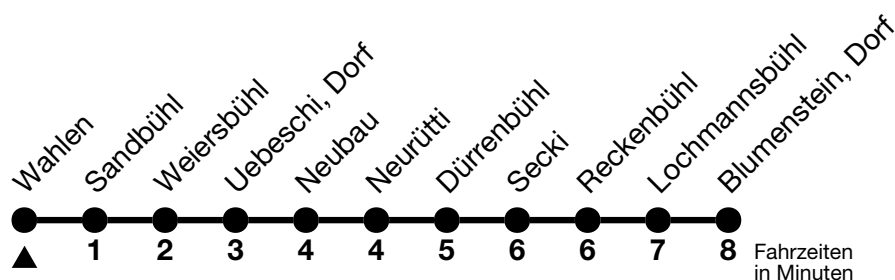

50

Wahlen → Blumenstein, Dorf

Gültig 10.12.2023 - 14.12.2024

Alle Angaben ohne Gewähr

Uhr	Montag - Freitag	Samstag	Sonn- und Feiertag
06	13 _a 43 _a	46	46
07	49	49	49
08	49	49	49
09	49	49	49
10	49	49	49
11	49	49	49
12	49	49	49
13	49	49	49
14	49	49	49
15	49	49	49
16	50	49	49
17	50	49	49
18	34 _a 49	49	49
19	49	49	49
20	52	52	52
21	22 _b	22 _b	22 _b
22	22 _b	22 _b	22 _b
23	22 _b	22 _b	22 _b
00	16 _c	16 _c	16 _c

a = Fahrt via Uebeschi, Kärselen

b = Linie 50 fährt in Blumenstein, Dorf als Linie 51 weiter via Wattenwil-Forst bis Thun, Bahnhof

c = Linie 50 fährt in Blumenstein, Dorf als Linie 51 weiter via Wattenwil-Forst bis Thierachern, Wegweiser, Halt nur zum Aussteigen

Feiertage sind 25. + 26.12.2023, 01. + 02.01., 29.03. + 01.04., 09. + 20.05., 01.08.2024

VELOS: Der Veloselbstverlad ist beschränkt möglich

Ihr Fahrplan
in Echtzeit

STI Bus AG
Grabenstrasse 36
3600 Thun

Tel. 033 225 13 13
info@stibus.ch
stibus.ch