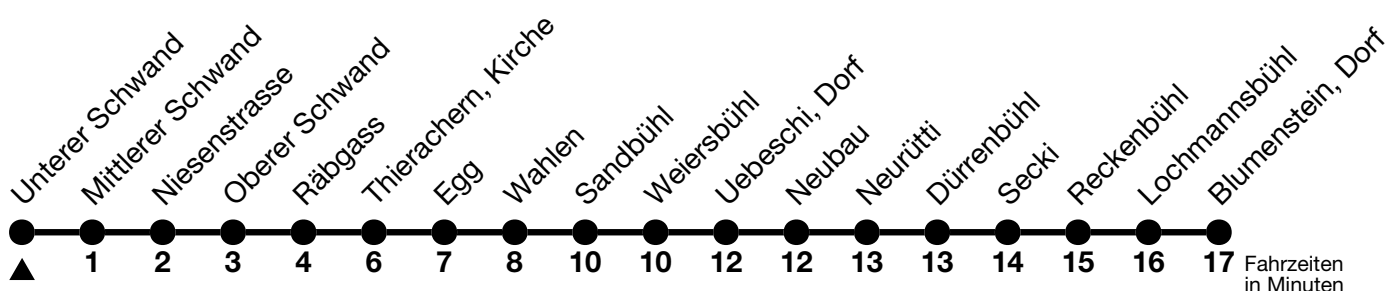

## Unterer Schwand → Blumenstein, Dorf

Gültig 10.12.2023 - 14.12.2024

Alle Angaben ohne Gewähr

Uhr	Montag - Freitag	Samstag	Sonn- und Feiertag
07	39	40	40
08	39	40	40
09	39	40	40
10	39	40	40
11	39	40	40
12	39	40	40
13	39	40	40
14	39	40	40
15	39	40	40
16	40	40	40
17	40	40	40
18	24 <sub>a</sub> 39	40	40
19	39	40	40
20	45	45	45
21	15 <sub>b</sub>	15 <sub>b</sub>	15 <sub>b</sub>
22	15 <sub>b</sub>	15 <sub>b</sub>	15 <sub>b</sub>
23	15 <sub>b</sub>	15 <sub>b</sub>	15 <sub>b</sub>
00	09 <sub>c</sub>	09 <sub>c</sub>	09 <sub>c</sub>

a = Fahrt via Uebeschi, Kärselen

b = Linie 50 fährt in Blumenstein, Dorf als Linie 51 weiter via Wattenwil-Forst bis Thun, Bahnhof

c = Linie 50 fährt in Blumenstein, Dorf als Linie 51 weiter via Wattenwil-Forst bis Thierachern, Wegweiser, Halt nur zum Aussteigen

Feiertage sind 25. + 26.12.2023, 01. + 02.01., 29.03. + 01.04., 09. + 20.05., 01.08.2024

VELOS: Der Veloselbstverlad ist beschränkt möglich

Ihr Fahrplan  
in Echtzeit

STI Bus AG  
Grabenstrasse 36  
3600 Thun