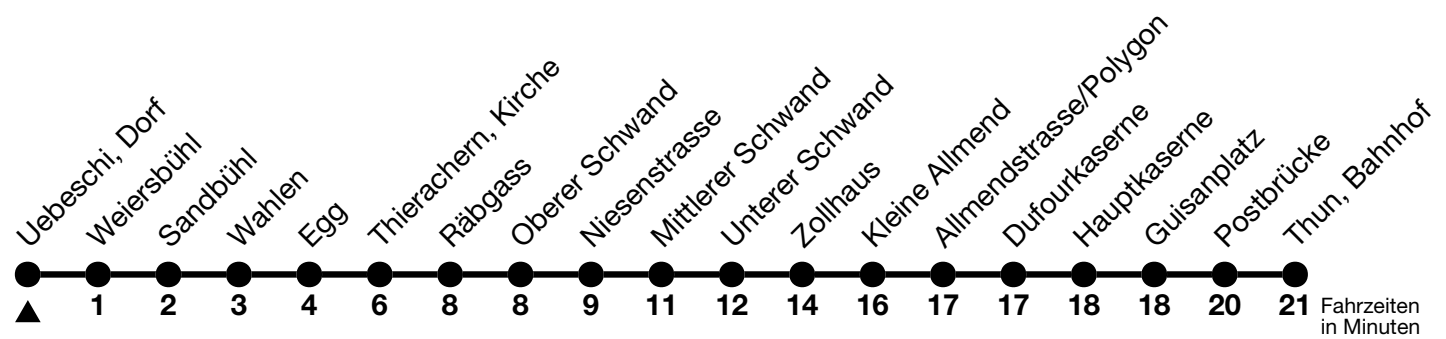

50

Uebeschi, Dorf → Thun, Bahnhof

Gültig 10.12.2023 - 14.12.2024

Alle Angaben ohne Gewähr

Uhr	Montag - Freitag	Samstag	Sonn- und Feiertag
05	32		
06	05 38 _a	05 35	05 35
07	08 _a	05	05
08	05	05	05
09	05	05	05
10	05	05	05
11	05	05	05
12	05	05	05
13	05	05	05
14	05	05	05
15	05	05	05
16	05	05	05
17	05	05	05
18	05	05	05
19	05	05	05
20	07	05	05

a = Fahrt ohne Thierachern, Niesenstrasse bis Unterer Schwand

Von Thun, Kleine Allmend bis Thun, Bahnhof, Halt nur zum Aussteigen

Feiertage sind 25. + 26.12.2023, 01. + 02.01., 29.03. + 01.04., 09. + 20.05., 01.08.2024