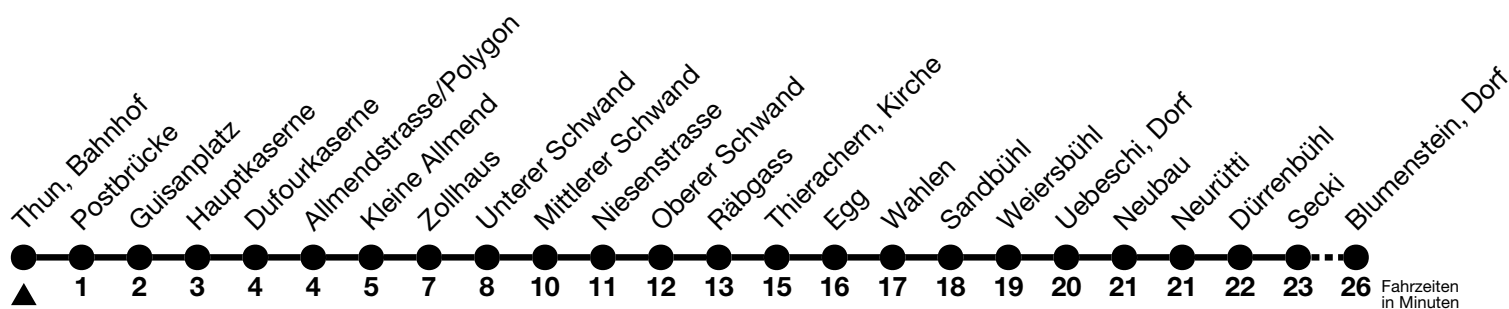

50

Thun, Bahnhof → Blumenstein, Dorf

Gültig 10.12.2023 - 14.12.2024

Alle Angaben ohne Gewähr

Uhr	Montag - Freitag	Samstag	Sonn- und Feiertag
05	58 ^b _a		
06	28 ^b _a	31 _b	31 _b
07	31	31	31
08	31	31	31
09	31	31	31
10	31	31	31
11	31	31	31
12	31	31	31
13	31	31	31
14	31	31	31
15	31	31	31
16	31	31	31
17	31	31	31
18	16 _a 31	31	31
19	31	31	31
20	37	37	37
21	07 _c	07 _c	07 _c
22	07 _c	07 _c	07 _c
23	07 _c	07 _c	07 _c
00	01 _d	01 _d	01 _d

a = Fahrt via Uebeschi, Kärselen

b = Fahrt ohne Thierachern, Unterer Schwand bis Niesenstrasse

c = Linie 50 fährt in Blumenstein, Dorf als Linie 51 weiter via Wattenwil-Forst bis Thun, Bahnhof

d = Linie 50 fährt in Blumenstein, Dorf als Linie 51 weiter via Wattenwil-Forst bis Thierachern, Wegweiser, Halt nur zum Aussteigen

Feiertage sind 25. + 26.12.2023, 01. + 02.01., 29.03. + 01.04., 09. + 20.05., 01.08.2024

VELOS: Der Veloselbstverlad ist beschränkt möglich

Ihr Fahrplan
in Echtzeit

STI Bus AG
Grabenstrasse 36
3600 Thun

Tel. 033 225 13 13
info@stibus.ch
stibus.ch