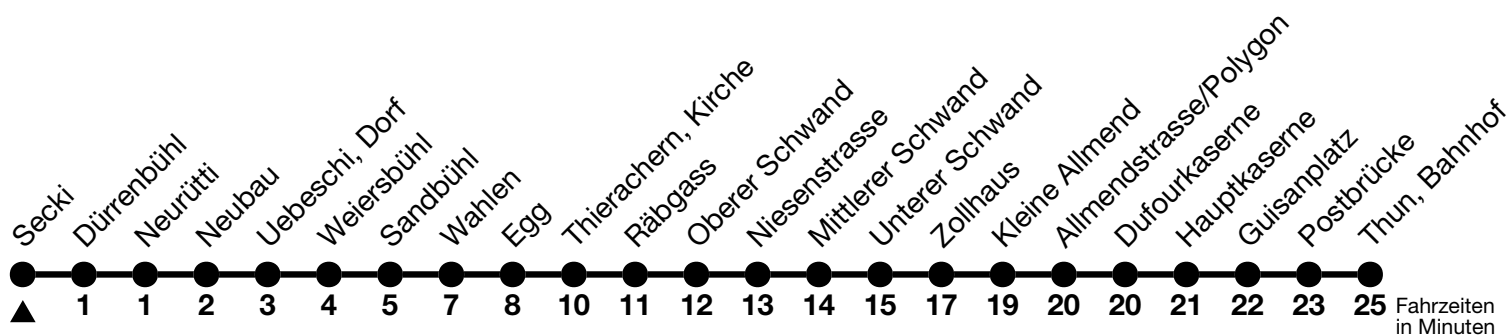

50

Secki → Thun, Bahnhof

Gültig 10.12.2023 - 14.12.2024

Alle Angaben ohne Gewähr

Uhr	Montag - Freitag	Samstag	Sonn- und Feiertag
05	28		
06	01 34 _a	01 31	01 31
07	04 _a	01	01
08	01	01	01
09	01	01	01
10	01	01	01
11	01	01	01
12	01	01	01
13	01	01	01
14	01	01	01
15	01	01	01
16	01	01	01
17	01 40 _b	01	01
18	01	01	01
19	01	01	01
20	03	01	01

a = Fahrt ohne Thierachern, Niesenstrasse bis Unterer Schwand

b = Fahrt via Uebeschi, Kärselen

Von Thun, Kleine Allmend bis Thun, Bahnhof, Halt nur zum Aussteigen

Feiertage sind 25. + 26.12.2023, 01. + 02.01., 29.03. + 01.04., 09. + 20.05., 01.08.2024