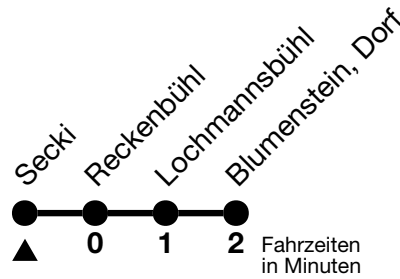

50

Secki → Blumenstein, Dorf

Gültig 10.12.2023 - 14.12.2024

Alle Angaben ohne Gewähr

Uhr	Montag - Freitag		Samstag	Sonn- und Feiertag
06	15	45	52	52
07	55		55	55
08	55		55	55
09	55		55	55
10	55		55	55
11	55		55	55
12	55		55	55
13	55		55	55
14	55		55	55
15	55		55	55
16	56		55	55
17	56		55	55
18	36	55	55	55
19	55		55	55
20	58		58	58
21	28 _a		28 _a	28 _a
22	28 _a		28 _a	28 _a
23	28 _a		28 _a	28 _a
00	22 _b		22 _b	22 _b

a = Linie 50 fährt in Blumenstein, Dorf als Linie 51 weiter via Wattenwil-Forst bis Thun, Bahnhof

b = Linie 50 fährt in Blumenstein, Dorf als Linie 51 weiter via Wattenwil-Forst bis Thierachern, Wegweiser, Halt nur zum Aussteigen