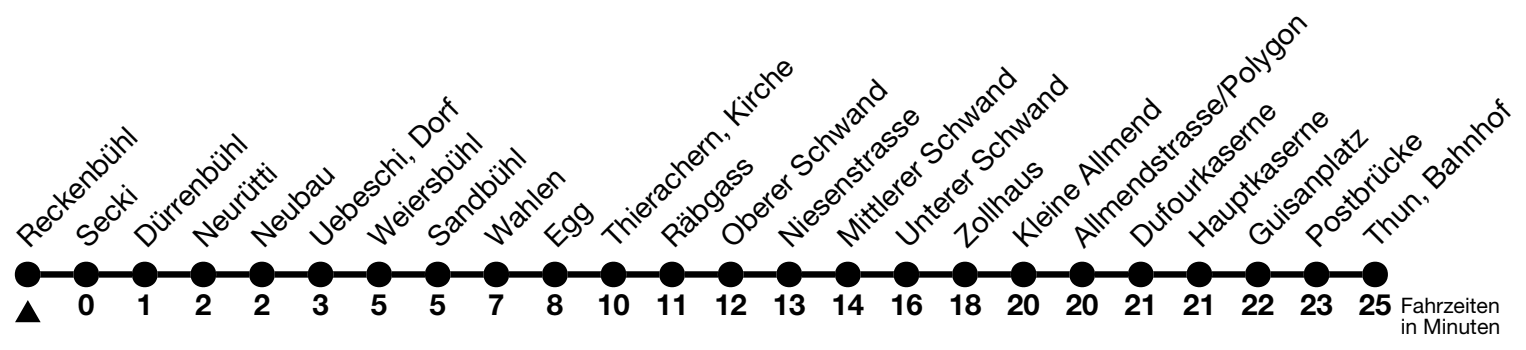

## Reckenbühl → Thun, Bahnhof

Gültig 10.12.2023 - 14.12.2024

Alle Angaben ohne Gewähr

Uhr	Montag - Freitag	Samstag	Sonn- und Feiertag
05	28		
06	01 34 <sub>a</sub>	01 31	01 31
07	04 <sub>a</sub>	01	01
08	01	01	01
09	01	01	01
10	01	01	01
11	01	01	01
12	01	01	01
13	01	01	01
14	01	01	01
15	01	01	01
16	01	01	01
17	01 40 <sub>b</sub>	01	01
18	01	01	01
19	01	01	01
20	03	01	01

a = Fahrt ohne Thierachern, Niesenstrasse bis Unterer Schwand      b = Fahrt via Uebeschi, Kärselen

Von Thun, Kleine Allmend bis Thun, Bahnhof, Halt nur zum Aussteigen

Feiertage sind 25. + 26.12.2023, 01. + 02.01., 29.03. + 01.04., 09. + 20.05., 01.08.2024