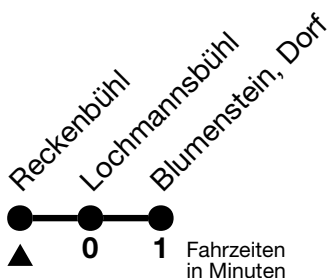

50

Reckenbühl → Blumenstein, Dorf

Gültig 10.12.2023 - 14.12.2024

Alle Angaben ohne Gewähr

Uhr	Montag - Freitag		Samstag	Sonn- und Feiertag
06	16	46	53	53
07	56		56	56
08	56		56	56
09	56		56	56
10	56		56	56
11	56		56	56
12	56		56	56
13	56		56	56
14	56		56	56
15	56		56	56
16	56		56	56
17	56		56	56
18	36	56	56	56
19	56		56	56
20	58		58	58
21	28 _a		28 _a	28 _a
22	28 _a		28 _a	28 _a
23	28 _a		28 _a	28 _a
00	22 _b		22 _b	22 _b

a = Linie 50 fährt in Blumenstein, Dorf als Linie 51 weiter via Wattenwil-Forst bis Thun, Bahnhof

b = Linie 50 fährt in Blumenstein, Dorf als Linie 51 weiter via Wattenwil-Forst bis Thierachern, Wegweiser, Halt nur zum Aussteigen