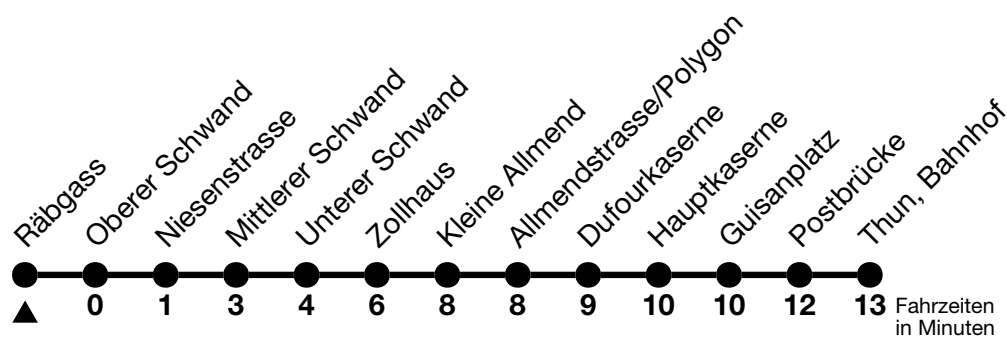

50

Räbgass → Thun, Bahnhof

Gültig 10.12.2023 - 14.12.2024

Alle Angaben ohne Gewähr

Uhr	Montag - Freitag	Samstag	Sonn- und Feiertag
05	40		
06	13 28 46 _a 58	13 43	13 43
07	16 _a	13	13
08	13	13	13
09	13	13	13
10	13	13	13
11	13	13	13
12	13	13	13
13	13	13	13
14	13	13	13
15	13	13	13
16	13	13	13
17	13 47 _a	13	13
18	13	13	13
19	13	13	13
20	14	13	13

a = Fährt ohne Thierachern, Niesenstrasse bis Unterer Schwand

Von Thun, Kleine Allmend bis Thun, Bahnhof, Halt nur zum Aussteigen

Feiertage sind 25. + 26.12.2023, 01. + 02.01., 29.03. + 01.04., 09. + 20.05., 01.08.2024

Moonliner siehe separater Fahrplan

VELOS: Der Veloselbstverlad ist beschränkt möglich

Ihr Fahrplan
in Echtzeit

STI Bus AG
Grabenstrasse 36
3600 Thun

Tel. 033 225 13 13
info@stibus.ch
stibus.ch