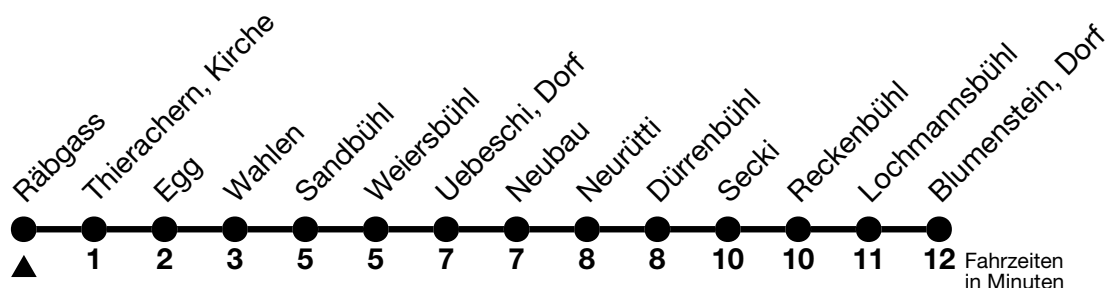

50

Räbgass → Blumenstein, Dorf

Gültig 10.12.2023 - 14.12.2024

Alle Angaben ohne Gewähr

Uhr	Montag - Freitag	Samstag	Sonn- und Feiertag
06	09 _a 39 _a	42	42
07	44	45	45
08	44	45	45
09	44	45	45
10	44	45	45
11	44	45	45
12	44	45	45
13	44	45	45
14	44	45	45
15	44	45	45
16	46	45	45
17	46	45	45
18	29 _a 44	45	45
19	44	45	45
20	48	48	48
21	18 _b	18 _b	18 _b
22	18 _b	18 _b	18 _b
23	18 _b	18 _b	18 _b
00	12 _c	12 _c	12 _c

a = Fahrt via Uebeschi, Kärselen

b = Linie 50 fährt in Blumenstein, Dorf als Linie 51 weiter via Wattenwil-Forst bis Thun, Bahnhof

c = Linie 50 fährt in Blumenstein, Dorf als Linie 51 weiter via Wattenwil-Forst bis Thierachern, Wegweiser, Halt nur zum Aussteigen

Feiertage sind 25. + 26.12.2023, 01. + 02.01., 29.03. + 01.04., 09. + 20.05., 01.08.2024

VELOS: Der Veloselbstverlad ist beschränkt möglich

Ihr Fahrplan
in Echtzeit

STI Bus AG
Grabenstrasse 36
3600 Thun

Tel. 033 225 13 13
info@stibus.ch
stibus.ch