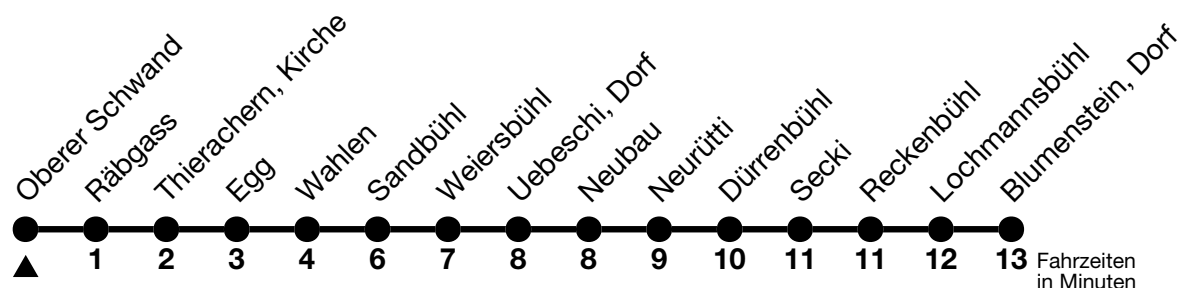

50

Oberer Schwand → Blumenstein, Dorf

Gültig 10.12.2023 - 14.12.2024

Alle Angaben ohne Gewähr

Uhr	Montag - Freitag	Samstag	Sonn- und Feiertag
06	07 _a 37 _a	41	41
07	43	44	44
08	43	44	44
09	43	44	44
10	43	44	44
11	43	44	44
12	43	44	44
13	43	44	44
14	43	44	44
15	43	44	44
16	45	44	44
17	45	44	44
18	28 _a 43	44	44
19	43	44	44
20	48	48	48
21	18 _b	18 _b	18 _b
22	18 _b	18 _b	18 _b
23	18 _b	18 _b	18 _b
00	12 _c	12 _c	12 _c

a = Fahrt via Uebeschi, Kärselen

b = Linie 50 fährt in Blumenstein, Dorf als Linie 51 weiter via Wattenwil-Forst bis Thun, Bahnhof

c = Linie 50 fährt in Blumenstein, Dorf als Linie 51 weiter via Wattenwil-Forst bis Thierachern, Wegweiser, Halt nur zum Aussteigen

Feiertage sind 25. + 26.12.2023, 01. + 02.01., 29.03. + 01.04., 09. + 20.05., 01.08.2024

VELOS: Der Veloselbstverlad ist beschränkt möglich

Ihr Fahrplan
in Echtzeit

STI Bus AG
Grabenstrasse 36
3600 Thun

Tel. 033 225 13 13
info@stibus.ch
stibus.ch