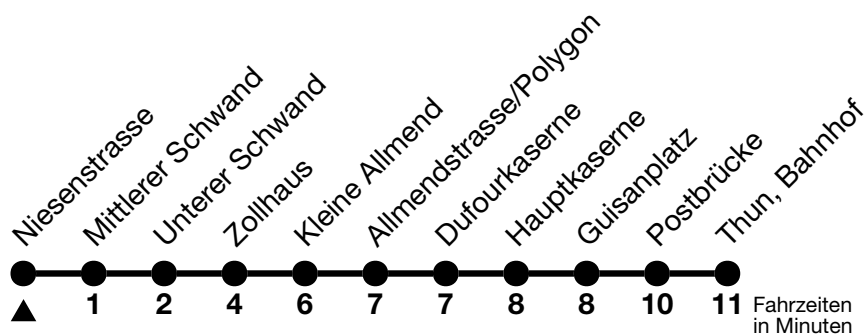

50

Niesenstrasse → Thun, Bahnhof

Gültig 10.12.2023 - 14.12.2024

Alle Angaben ohne Gewähr

Uhr	Montag - Freitag	Samstag	Sonn- und Feiertag
05	42		
06	15 30	15 45	15 45
07	00	15	15
08	15	15	15
09	15	15	15
10	15	15	15
11	15	15	15
12	15	15	15
13	15	15	15
14	15	15	15
15	15	15	15
16	15	15	15
17	15	15	15
18	15	15	15
19	15	15	15
20	16	15	15

Von Thun, Kleine Allmend bis Thun, Bahnhof, Halt nur zum Aussteigen

Feiertage sind 25. + 26.12.2023, 01. + 02.01., 29.03. + 01.04., 09. + 20.05., 01.08.2024

VELOS: Der Veloselbstverlad ist beschränkt möglich