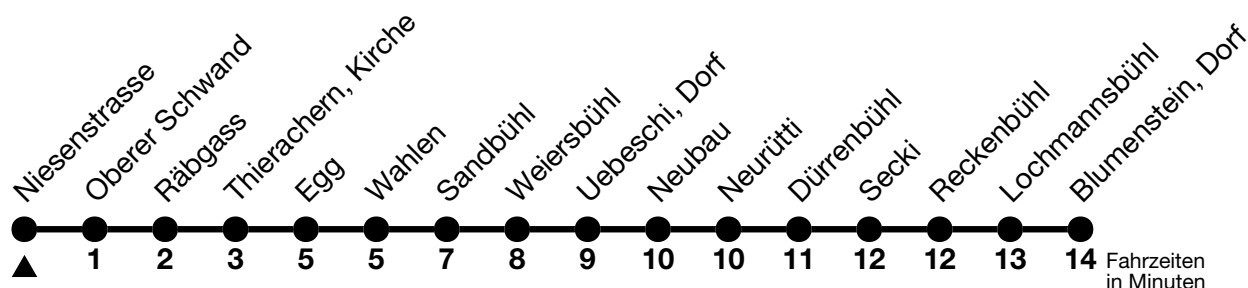

50

Niesenstrasse → Blumenstein, Dorf

Gültig 10.12.2023 - 14.12.2024

Alle Angaben ohne Gewähr

Uhr	Montag - Freitag	Samstag	Sonn- und Feiertag
07	42	42	42
08	42	42	42
09	42	42	42
10	42	42	42
11	42	42	42
12	42	42	42
13	42	42	42
14	42	42	42
15	42	42	42
16	43	42	42
17	43	42	42
18	27 _a 42	42	42
19	42	42	42
20	47	47	47
21	17 _b	17 _b	17 _b
22	17 _b	17 _b	17 _b
23	17 _b	17 _b	17 _b
00	11 _c	11 _c	11 _c

a = Fahrt via Uebeschi, Kärselen

b = Linie 50 fährt in Blumenstein, Dorf als Linie 51 weiter via Wattenwil-Forst bis Thun, Bahnhof

c = Linie 50 fährt in Blumenstein, Dorf als Linie 51 weiter via Wattenwil-Forst bis Thierachern, Wegweiser, Halt nur zum Aussteigen

Feiertage sind 25. + 26.12.2023, 01. + 02.01., 29.03. + 01.04., 09. + 20.05., 01.08.2024

VELOS: Der Veloselbstverlad ist beschränkt möglich

Ihr Fahrplan
in Echtzeit

STI Bus AG
Grabenstrasse 36
3600 Thun

Tel. 033 225 13 13
info@stibus.ch
stibus.ch