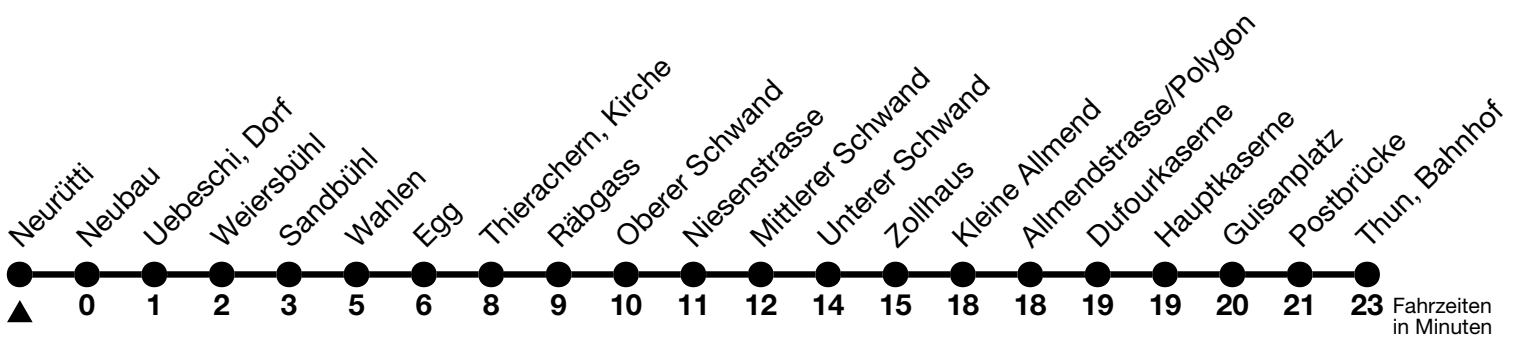

## Neurütti → Thun, Bahnhof

Gültig 10.12.2023 - 14.12.2024

Alle Angaben ohne Gewähr

Uhr	Montag - Freitag	Samstag	Sonn- und Feiertag
05	30		
06	03 36 <sub>a</sub>	03 33	03 33
07	06 <sub>a</sub>	03	03
08	03	03	03
09	03	03	03
10	03	03	03
11	03	03	03
12	03	03	03
13	03	03	03
14	03	03	03
15	03	03	03
16	03	03	03
17	03	03	03
18	03	03	03
19	03	03	03
20	05	03	03

a = Fahrt ohne Thierachern, Niesenstrasse bis Unterer Schwand

Von Thun, Kleine Allmend bis Thun, Bahnhof, Halt nur zum Aussteigen

Feiertage sind 25. + 26.12.2023, 01. + 02.01., 29.03. + 01.04., 09. + 20.05., 01.08.2024