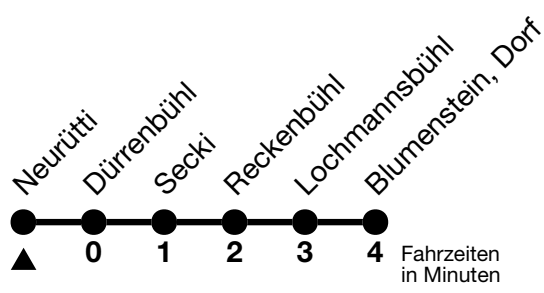

## Neurütti → Blumenstein, Dorf

Gültig 10.12.2023 - 14.12.2024

Alle Angaben ohne Gewähr

Uhr	Montag - Freitag	Samstag	Sonn- und Feiertag
06		50	50
07	53	53	53
08	53	53	53
09	53	53	53
10	53	53	53
11	53	53	53
12	53	53	53
13	53	53	53
14	53	53	53
15	53	53	53
16	54	53	53
17	54	53	53
18	53	53	53
19	53	53	53
20	56	56	56
21	26 <sub>a</sub>	26 <sub>a</sub>	26 <sub>a</sub>
22	26 <sub>a</sub>	26 <sub>a</sub>	26 <sub>a</sub>
23	26 <sub>a</sub>	26 <sub>a</sub>	26 <sub>a</sub>
00	20 <sub>b</sub>	20 <sub>b</sub>	20 <sub>b</sub>

a = Linie 50 fährt in Blumenstein, Dorf als Linie 51 weiter via Wattenwil-Forst bis Thun, Bahnhof  
 b = Linie 50 fährt in Blumenstein, Dorf als Linie 51 weiter via Wattenwil-Forst bis Thierachern, Wegweiser, Halt nur zum Aussteigen