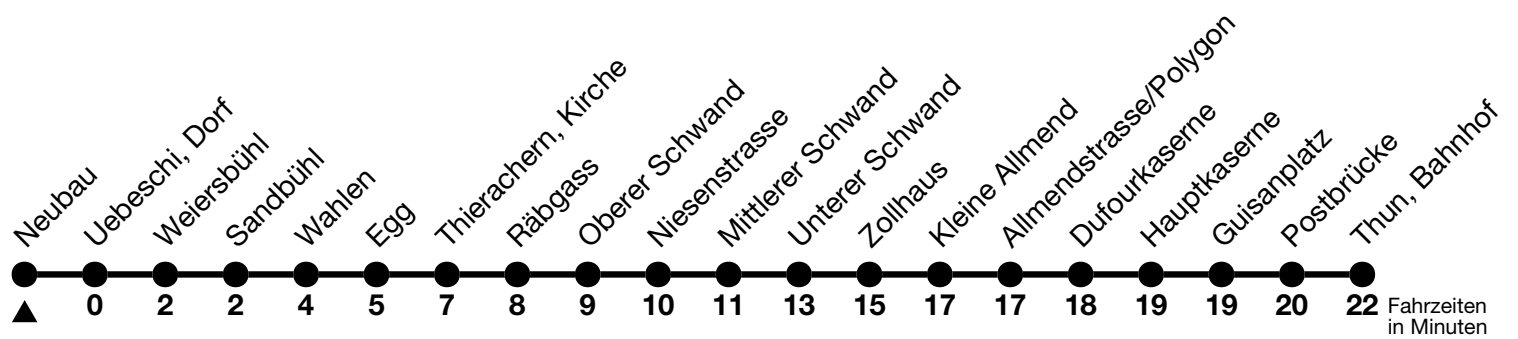

50

Neubau → Thun, Bahnhof

Gültig 10.12.2023 - 14.12.2024

Alle Angaben ohne Gewähr

Uhr	Montag - Freitag	Samstag	Sonn- und Feiertag
05	31		
06	04 37 _a	04 34	04 34
07	07 _a	04	04
08	04	04	04
09	04	04	04
10	04	04	04
11	04	04	04
12	04	04	04
13	04	04	04
14	04	04	04
15	04	04	04
16	04	04	04
17	04	04	04
18	04	04	04
19	04	04	04
20	06	04	04

a = Fahrt ohne Thierachern, Niesenstrasse bis Unterer Schwand

Von Thun, Kleine Allmend bis Thun, Bahnhof, Halt nur zum Aussteigen

Feiertage sind 25. + 26.12.2023, 01. + 02.01., 29.03. + 01.04., 09. + 20.05., 01.08.2024

VELOS: Der Veloselbstverlad ist beschränkt möglich

Ihr Fahrplan
in Echtzeit

STI Bus AG
Grabenstrasse 36
3600 Thun

Tel. 033 225 13 13
info@stibus.ch
stibus.ch