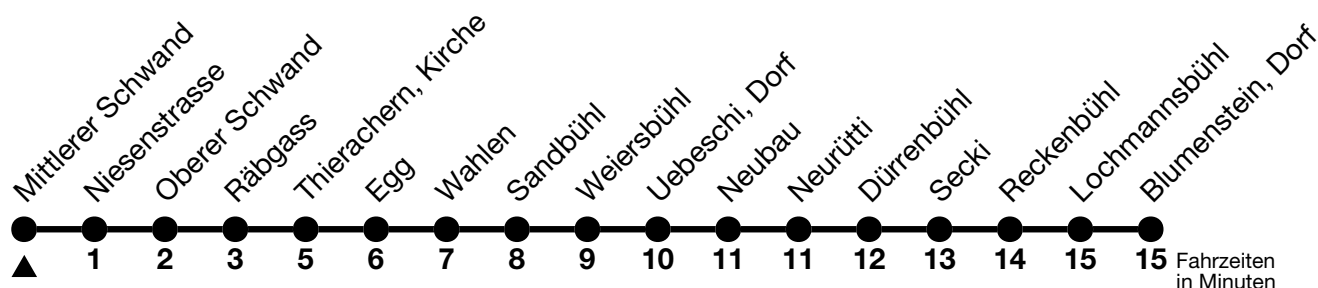

50

Mittlerer Schwand → Blumenstein, Dorf

Gültig 10.12.2023 - 14.12.2024

Alle Angaben ohne Gewähr

Uhr	Montag - Freitag	Samstag	Sonn- und Feiertag
07	41	41	41
08	41	41	41
09	41	41	41
10	41	41	41
11	41	41	41
12	41	41	41
13	41	41	41
14	41	41	41
15	41	41	41
16	42	41	41
17	42	41	41
18	26 _a 41	41	41
19	41	41	41
20	46	46	46
21	16 _b	16 _b	16 _b
22	16 _b	16 _b	16 _b
23	16 _b	16 _b	16 _b
00	10 _c	10 _c	10 _c

a = Fahrt via Uebeschi, Kärselen

b = Linie 50 fährt in Blumenstein, Dorf als Linie 51 weiter via Wattenwil-Forst bis Thun, Bahnhof

c = Linie 50 fährt in Blumenstein, Dorf als Linie 51 weiter via Wattenwil-Forst bis Thierachern, Wegweiser, Halt nur zum Aussteigen

Feiertage sind 25. + 26.12.2023, 01. + 02.01., 29.03. + 01.04., 09. + 20.05., 01.08.2024

VELOS: Der Veloselbstverlad ist beschränkt möglich

Ihr Fahrplan
in Echtzeit

STI Bus AG
Grabenstrasse 36
3600 Thun

Tel. 033 225 13 13
info@stibus.ch
stibus.ch