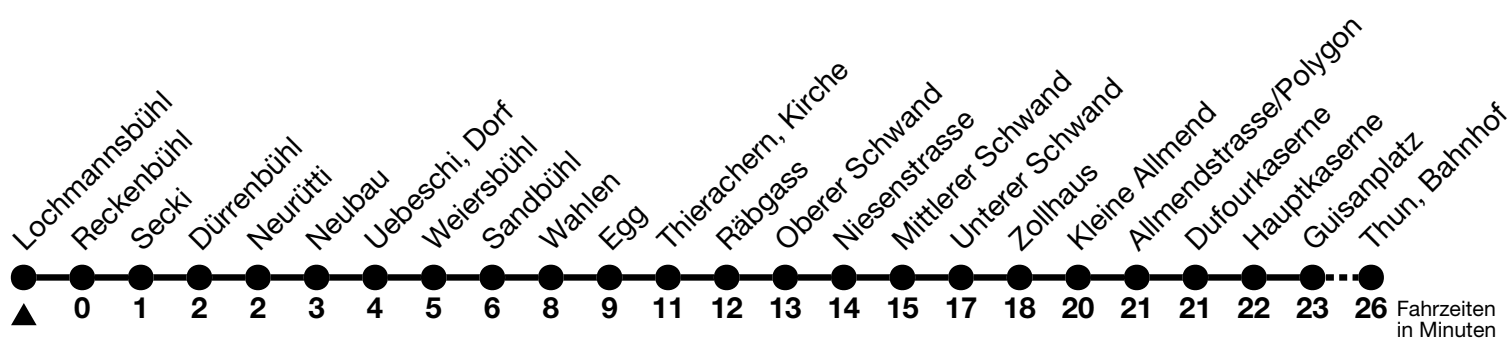

## Lochmannsbühl → Thun, Bahnhof

Gültig 10.12.2023 - 14.12.2024

Alle Angaben ohne Gewähr

Uhr	Montag - Freitag	Samstag	Sonn- und Feiertag
05	27		
06	00 33 <sub>a</sub>	00 30	00 30
07	03 <sub>a</sub>	00	00
08	00	00	00
09	00	00	00
10	00	00	00
11	00	00	00
12	00	00	00
13	00	00	00
14	00	00	00
15	00	00	00
16	00	00	00
17	00 39 <sub>b</sub>	00	00
18	00	00	00
19	00	00	00
20	02	00	00

a = Fahrt ohne Thierachern, Niesenstrasse bis Unterer Schwand

b = Fahrt via Uebeschi, Kärselen

Von Thun, Kleine Allmend bis Thun, Bahnhof, Halt nur zum Aussteigen

Feiertage sind 25. + 26.12.2023, 01. + 02.01., 29.03. + 01.04., 09. + 20.05., 01.08.2024