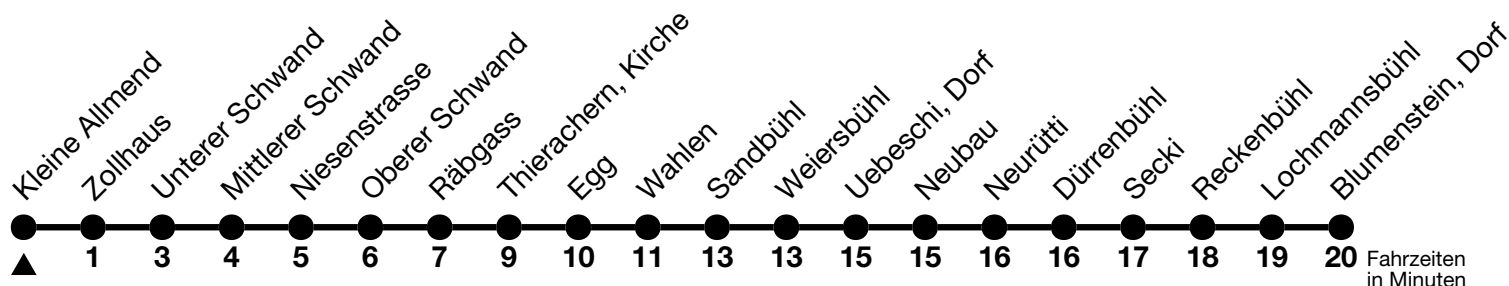

50

Kleine Allmend → Blumenstein, Dorf

Gültig 10.12.2023 - 14.12.2024

Alle Angaben ohne Gewähr

Uhr	Montag - Freitag	Samstag	Sonn- und Feiertag
06	03 ^b _a 33 ^b _a	37 _b	37 _b
07	36	37	37
08	36	37	37
09	36	37	37
10	36	37	37
11	36	37	37
12	36	37	37
13	36	37	37
14	36	37	37
15	36	37	37
16	37	37	37
17	37	37	37
18	21 _a 36	37	37
19	36	37	37
20	41	41	41
21	11 _c	11 _c	11 _c
22	11 _c	11 _c	11 _c
23	11 _c	11 _c	11 _c
00	05 _d	05 _d	05 _d

a = Fahrt via Uebeschi, Kärselen

b = Fahrt ohne Thierachern, Unterer Schwand bis Niesenstrasse

c = Linie 50 fährt in Blumenstein, Dorf als Linie 51 weiter via Wattenwil-Forst bis Thun, Bahnhof

d = Linie 50 fährt in Blumenstein, Dorf als Linie 51 weiter via Wattenwil-Forst bis Thierachern, Wegweiser, Halt nur zum Aussteigen

Feiertage sind 25. + 26.12.2023, 01. + 02.01., 29.03. + 01.04., 09. + 20.05., 01.08.2024

VELOS: Der Veloselbstverlad ist beschränkt möglich

Ihr Fahrplan
in Echtzeit

STI Bus AG
Grabenstrasse 36
3600 Thun

Tel. 033 225 13 13
info@stibus.ch
stibus.ch