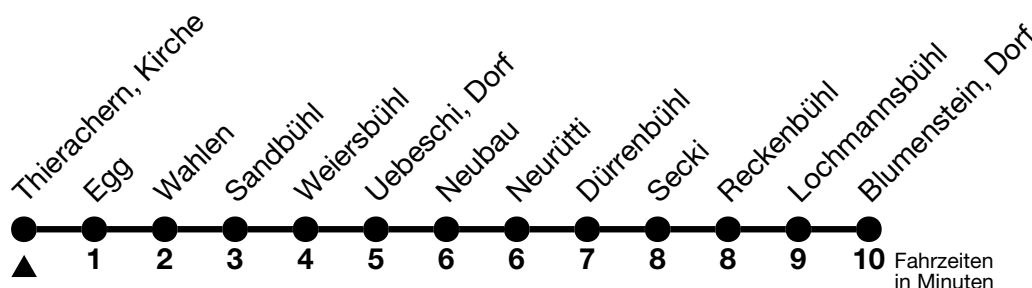

50

Thierachern, Kirche → Blumenstein, Dorf

Gültig 10.12.2023 - 14.12.2024

Alle Angaben ohne Gewähr

Uhr	Montag - Freitag	Samstag	Sonn- und Feiertag
06	11 _a 41 _a	44	44
07	47	47	47
08	47	47	47
09	47	47	47
10	47	47	47
11	47	47	47
12	47	47	47
13	47	47	47
14	47	47	47
15	47	47	47
16	48	47	47
17	48	47	47
18	32 _a 47	47	47
19	47	47	47
20	50	50	50
21	20 _b	20 _b	20 _b
22	20 _b	20 _b	20 _b
23	20 _b	20 _b	20 _b
00	14 _c	14 _c	14 _c

a = Fahrt via Uebeschi, Kärselen

b = Linie 50 fährt in Blumenstein, Dorf als Linie 51 weiter via Wattenwil-Forst bis Thun, Bahnhof

c = Linie 50 fährt in Blumenstein, Dorf als Linie 51 weiter via Wattenwil-Forst bis Thierachern, Wegweiser, Halt nur zum Aussteigen

Feiertage sind 25. + 26.12.2023, 01. + 02.01., 29.03. + 01.04., 09. + 20.05., 01.08.2024

VELOS: Der Veloselbstverlad ist beschränkt möglich

Ihr Fahrplan
in Echtzeit

STI Bus AG
Grabenstrasse 36
3600 Thun

Tel. 033 225 13 13
info@stibus.ch
stibus.ch