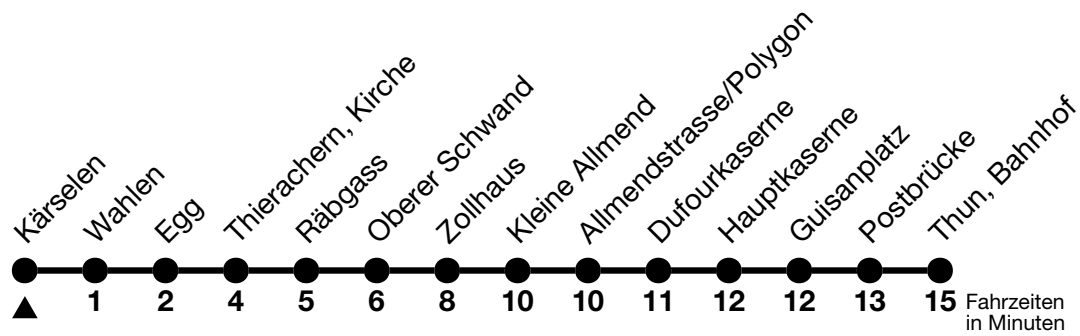

50

Kärselen → Thun, Bahnhof

Gültig 10.12.2023 - 14.12.2024

Alle Angaben ohne Gewähr

Uhr

Montag - Freitag

Samstag

Sonn- und Feiertag

17 41_a

a = Fährt ohne Thierachern, Niesenstrasse bis Unterer Schwand

Von Thun, Kleine Allmend bis Thun, Bahnhof, Halt nur zum Aussteigen

Feiertage sind 25. + 26.12.2023, 01. + 02.01., 29.03. + 01.04., 09. + 20.05., 01.08.2024