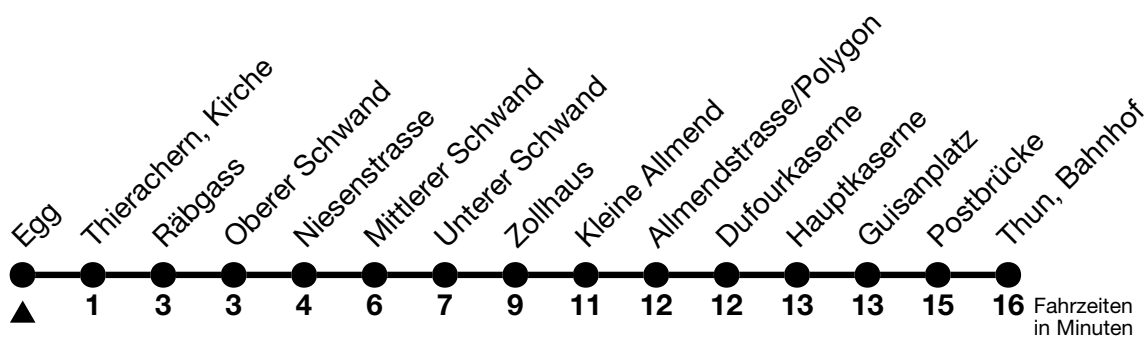

50

Egg → Thun, Bahnhof

Gültig 10.12.2023 - 14.12.2024

Alle Angaben ohne Gewähr

Uhr	Montag - Freitag	Samstag	Sonn- und Feiertag
05	37		
06	10 25 43 _a 55	10 40	10 40
07	13 _a	10	10
08	10	10	10
09	10	10	10
10	10	10	10
11	10	10	10
12	10	10	10
13	10	10	10
14	10	10	10
15	10	10	10
16	10	10	10
17	10 44 _a	10	10
18	10	10	10
19	10	10	10
20	11	10	10

a = Fährt ohne Thierachern, Niesenstrasse bis Unterer Schwand

Von Thun, Kleine Allmend bis Thun, Bahnhof, Halt nur zum Aussteigen

Feiertage sind 25. + 26.12.2023, 01. + 02.01., 29.03. + 01.04., 09. + 20.05., 01.08.2024

Moonliner siehe separater Fahrplan

VELOS: Der Veloselbstverlad ist beschränkt möglich

Ihr Fahrplan
in Echtzeit

STI Bus AG
Grabenstrasse 36
3600 Thun

Tel. 033 225 13 13
info@stibus.ch
stibus.ch