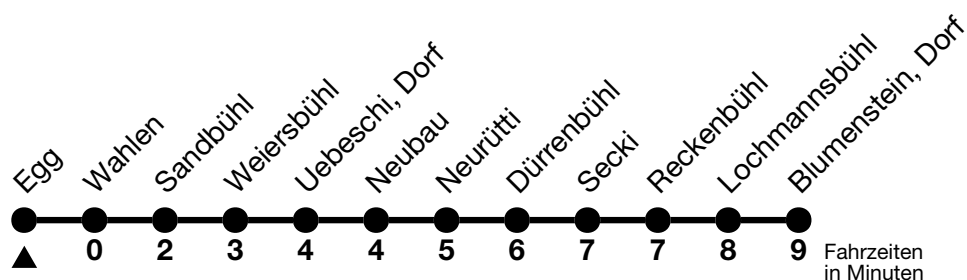

50

Egg → Blumenstein, Dorf

Gültig 10.12.2023 - 14.12.2024

Alle Angaben ohne Gewähr

Uhr	Montag - Freitag	Samstag	Sonn- und Feiertag
06	12 _a 42 _a	45	45
07	48	48	48
08	48	48	48
09	48	48	48
10	48	48	48
11	48	48	48
12	48	48	48
13	48	48	48
14	48	48	48
15	48	48	48
16	49	48	48
17	49	48	48
18	33 _a 48	48	48
19	48	48	48
20	51	51	51
21	21 _b	21 _b	21 _b
22	21 _b	21 _b	21 _b
23	21 _b	21 _b	21 _b
00	15 _c	15 _c	15 _c

a = Fahrt via Uebeschi, Kärselen

b = Linie 50 fährt in Blumenstein, Dorf als Linie 51 weiter via Wattenwil-Forst bis Thun, Bahnhof

c = Linie 50 fährt in Blumenstein, Dorf als Linie 51 weiter via Wattenwil-Forst bis Thierachern, Wegweiser, Halt nur zum Aussteigen

Feiertage sind 25. + 26.12.2023, 01. + 02.01., 29.03. + 01.04., 09. + 20.05., 01.08.2024

VELOS: Der Veloselbstverlad ist beschränkt möglich

Ihr Fahrplan
in Echtzeit

STI Bus AG
Grabenstrasse 36
3600 Thun

Tel. 033 225 13 13
info@stibus.ch
stibus.ch