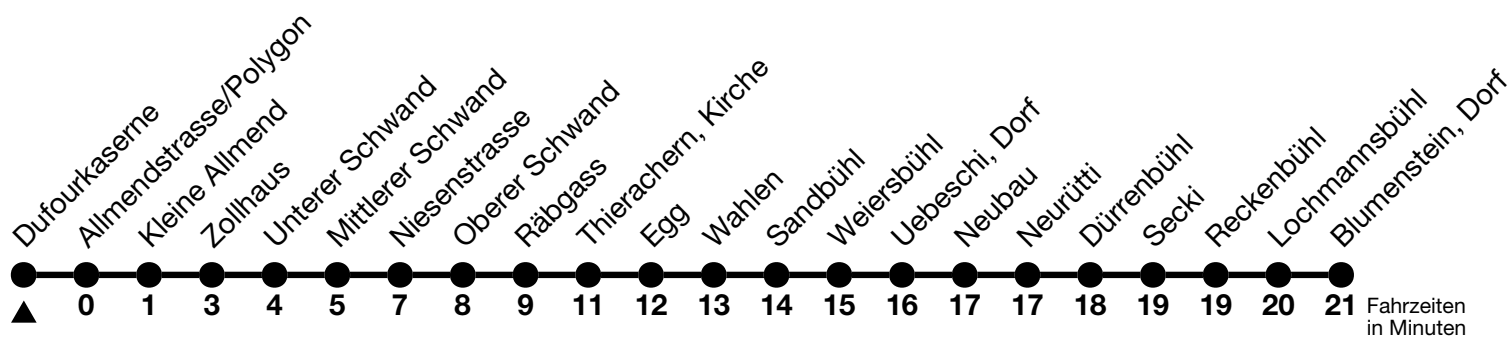

## Dufourkaserne → Blumenstein, Dorf

Gültig 10.12.2023 - 14.12.2024

Alle Angaben ohne Gewähr

Uhr	Montag - Freitag	Samstag	Sonn- und Feiertag
06	02 <sup>b</sup> <sub>a</sub> 32 <sup>b</sup> <sub>a</sub>	35 <sub>b</sub>	35 <sub>b</sub>
07	35	35	35
08	35	35	35
09	35	35	35
10	35	35	35
11	35	35	35
12	35	35	35
13	35	35	35
14	35	35	35
15	35	35	35
16	36	35	35
17	36	35	35
18	20 <sub>a</sub> 35	35	35
19	35	35	35
20	40	40	40
21	10 <sub>c</sub>	10 <sub>c</sub>	10 <sub>c</sub>
22	10 <sub>c</sub>	10 <sub>c</sub>	10 <sub>c</sub>
23	10 <sub>c</sub>	10 <sub>c</sub>	10 <sub>c</sub>
00	04 <sub>d</sub>	04 <sub>d</sub>	04 <sub>d</sub>

a = Fahrt via Uebeschi, Kärselen

b = Fahrt ohne Thierachern, Unterer Schwand bis Niesenstrasse

c = Linie 50 fährt in Blumenstein, Dorf als Linie 51 weiter via Wattenwil-Forst bis Thun, Bahnhof

d = Linie 50 fährt in Blumenstein, Dorf als Linie 51 weiter via Wattenwil-Forst bis Thierachern, Wegweiser, Halt nur zum Aussteigen

Feiertage sind 25. + 26.12.2023, 01. + 02.01., 29.03. + 01.04., 09. + 20.05., 01.08.2024

VELOS: Der Veloselbstverlad ist beschränkt möglich

Ihr Fahrplan  
in Echtzeit

STI Bus AG  
Grabenstrasse 36  
3600 Thun