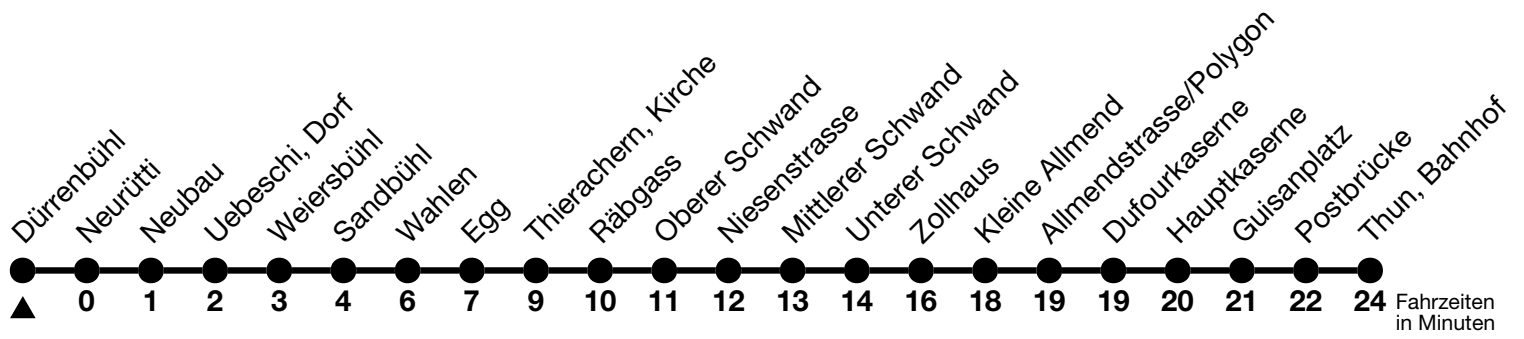

50

Dürrenbühl → Thun, Bahnhof

Gültig 10.12.2023 - 14.12.2024

Alle Angaben ohne Gewähr

Uhr	Montag - Freitag	Samstag	Sonn- und Feiertag
05	29		
06	02 35 _a	02 32	02 32
07	05 _a	02	02
08	02	02	02
09	02	02	02
10	02	02	02
11	02	02	02
12	02	02	02
13	02	02	02
14	02	02	02
15	02	02	02
16	02	02	02
17	02	02	02
18	02	02	02
19	02	02	02
20	04	02	02

a = Fahrt ohne Thierachern, Niesenstrasse bis Unterer Schwand

Von Thun, Kleine Allmend bis Thun, Bahnhof, Halt nur zum Aussteigen

Feiertage sind 25. + 26.12.2023, 01. + 02.01., 29.03. + 01.04., 09. + 20.05., 01.08.2024

VELOS: Der Veloselbstverlad ist beschränkt möglich

Ihr Fahrplan
in Echtzeit

STI Bus AG
Grabenstrasse 36
3600 Thun

Tel. 033 225 13 13
info@stibus.ch
stibus.ch