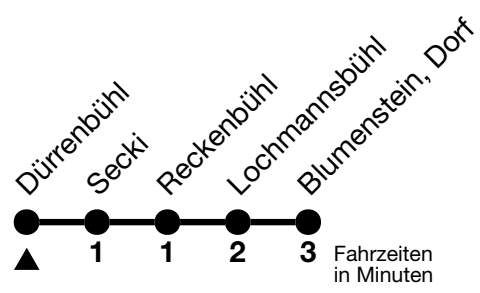

## Dürrenbühl → Blumenstein, Dorf

Gültig 10.12.2023 - 14.12.2024

Alle Angaben ohne Gewähr

Uhr	Montag - Freitag	Samstag	Sonn- und Feiertag
06		51	51
07	54	54	54
08	54	54	54
09	54	54	54
10	54	54	54
11	54	54	54
12	54	54	54
13	54	54	54
14	54	54	54
15	54	54	54
16	55	54	54
17	55	54	54
18	54	54	54
19	54	54	54
20	57	57	57
21	27 <sub>a</sub>	27 <sub>a</sub>	27 <sub>a</sub>
22	27 <sub>a</sub>	27 <sub>a</sub>	27 <sub>a</sub>
23	27 <sub>a</sub>	27 <sub>a</sub>	27 <sub>a</sub>
00	21 <sub>b</sub>	21 <sub>b</sub>	21 <sub>b</sub>

a = Linie 50 fährt in Blumenstein, Dorf als Linie 51 weiter via Wattenwil-Forst bis Thun, Bahnhof

b = Linie 50 fährt in Blumenstein, Dorf als Linie 51 weiter via Wattenwil-Forst bis Thierachern, Wegweiser, Halt nur zum Aussteigen

Feiertage sind 25. + 26.12.2023, 01. + 02.01., 29.03. + 01.04., 09. + 20.05., 01.08.2024

VELOS: Der Veloselbstverlad ist beschränkt möglich

Ihr Fahrplan  
in Echtzeit

STI Bus AG  
Grabenstrasse 36  
3600 Thun