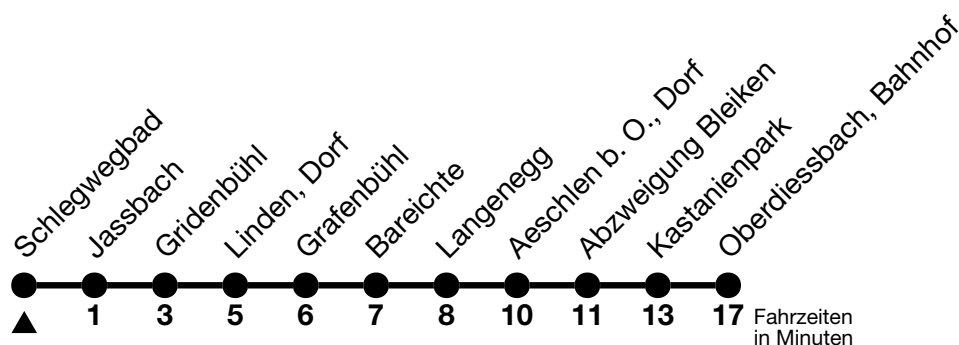

## Schlegwegbad → Oberdiessbach, Bahnhof

Gültig 10.12.2023 - 14.12.2024

Alle Angaben ohne Gewähr

Uhr	Montag - Freitag	Samstag	Sonn- und Feiertag
06	19 44 <sub>a</sub> 54 <sub>b</sub>	44	
07	55 <sub>b</sub>		44
08	01 <sub>a</sub>	44	
09			44
10			
11	44	44	55 <sub>b</sub>
12	55 <sub>b</sub>		01 <sub>a</sub> 44 <sub>b</sub>
13	01 <sub>a</sub>	44	01 <sub>a</sub> 44 <sub>b</sub>
14	55 <sub>b</sub>		01 <sub>a</sub>
15	01 <sub>a</sub> 44 <sub>b</sub>	44	44
16	01 <sub>a</sub> 55 <sub>b</sub>		
17	01 <sub>a</sub> 55 <sub>b</sub>	44	44
18	01 <sub>a</sub> 44 <sub>b</sub>		
19	01 <sub>a</sub> 44 <sub>b</sub>		
20	01 <sub>a</sub>		

a = Fahrt vom 02.04. - 13.10.2024

b = Fahrt vom 10.12.2023 - 01.04.2024 und 14.10. - 14.12.2024

Feiertage sind 25. + 26.12.2023, 01. + 02.01., 29.03. + 01.04., 09. + 20.05., 01.08.2024

VELOS: Der Veloselbstverlad ist beschränkt möglich