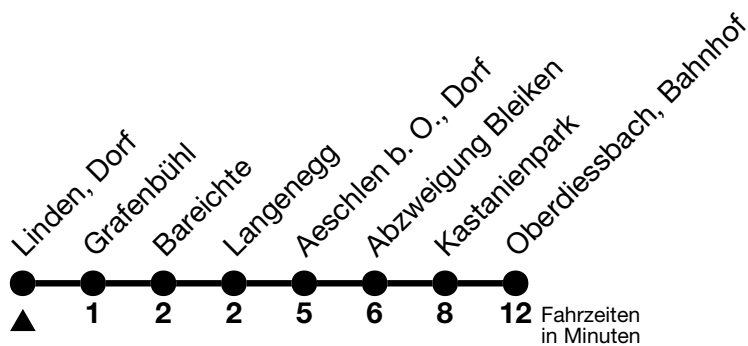

## Linden, Dorf → Oberdiessbach, Bahnhof

Gültig 10.12.2023 - 14.12.2024

Alle Angaben ohne Gewähr

Uhr	Montag - Freitag	Samstag	Sonn- und Feiertag
06	25 51 <sub>a</sub>	50	
07	01 <sub>b</sub>		50
08	01 <sub>b</sub> 07 <sub>a</sub>	50	
09			50
10			
11	50	50	
12			01 <sub>b</sub> 07 <sub>a</sub> 50 <sub>b</sub>
13	01 <sub>b</sub> 07 <sub>a</sub>	50	07 <sub>a</sub> 50 <sub>b</sub>
14			07 <sub>a</sub>
15	01 <sub>b</sub> 07 <sub>a</sub> 50 <sub>b</sub>	50	50
16	07 <sub>a</sub>		
17	01 <sub>b</sub> 07 <sub>a</sub>	50	50
18	01 <sub>b</sub> 07 <sub>a</sub> 50 <sub>b</sub>		
19	07 <sub>a</sub> 50 <sub>b</sub>		
20	07 <sub>a</sub>		

a = Fahrt vom 02.04. - 13.10.2024

b = Fahrt vom 10.12.2023 - 01.04.2024 und 14.10. - 14.12.2024

Feiertage sind 25. + 26.12.2023, 01. + 02.01., 29.03. + 01.04., 09. + 20.05., 01.08.2024

VELOS: Der Veloselbstverlad ist beschränkt möglich