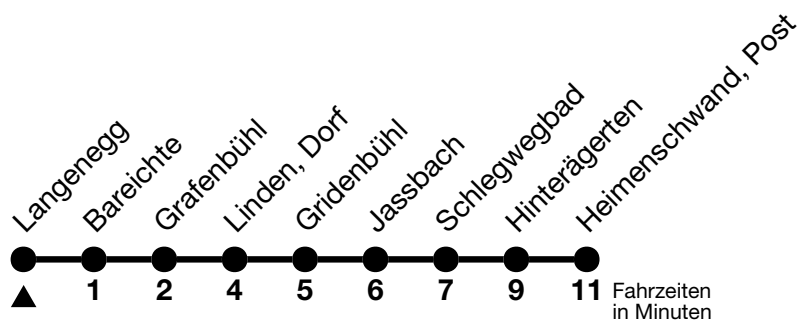

44

Langenegg → Heimenschwand, Post

Gültig 10.12.2023 - 14.12.2024

Alle Angaben ohne Gewähr

| Uhr | Montag - Freitag | Samstag | Sonn- und Feiertag |
|-----|---------------------------------|---------------------------------|---------------------------------|
| 06 | 48 _a 53 _b | | |
| 07 | 26 | 26 _a 36 _b | |
| 08 | 26 _a 36 _b | | 26 |
| 09 | | 26 _a 36 _b | |
| 10 | | | 26 |
| 11 | | | |
| 12 | 13 | 26 _a 36 _b | 26 _a 36 _b |
| 13 | 26 _a 36 _b | | 26 _a 36 _b |
| 14 | | 26 _a 36 _b | 26 _a 36 _b |
| 15 | 36 | | |
| 16 | 26 _a 36 _b | 26 _a 36 _b | 26 _a 36 _b |
| 17 | 26 _a 36 _b | | |
| 18 | 26 _a 36 _b | 26 _a 36 _b | 26 _a 36 _b |
| 19 | 26 _a 36 _b | | |
| 20 | 26 _a 36 _b | | |

a = Fahrt vom 10.12.2023 - 01.04.2024 und 14.10. - 14.12.2024

b = Fahrt vom 02.04. - 13.10.2024

Feiertage sind 25. + 26.12.2023, 01. + 02.01., 29.03. + 01.04., 09. + 20.05., 01.08.2024

Moonliner siehe separater Fahrplan