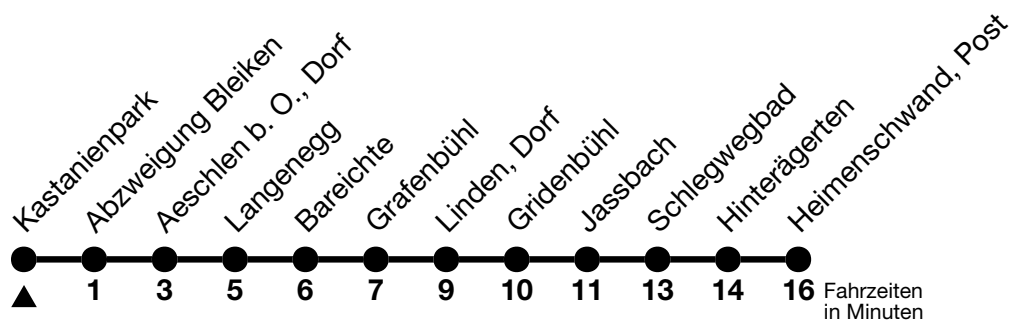

44

Kastanienpark → Heimenschwand, Post

Gültig 10.12.2023 - 14.12.2024

Alle Angaben ohne Gewähr

Uhr	Montag - Freitag	Samstag	Sonn- und Feiertag
06	43 _a 48 _b		
07	21	21 _a 31 _b	
08	21 _a 31 _b		21
09		21 _a 31 _b	
10			21
11			
12	08	21 _a 31 _b	21 _a 31 _b
13	21 _a 31 _b		21 _a 31 _b
14		21 _a 31 _b	21 _a 31 _b
15	31		
16	21 _a 31 _b	21 _a 31 _b	21 _a 31 _b
17	21 _a 31 _b		
18	21 _a 31 _b	21 _a 31 _b	21 _a 31 _b
19	21 _a 31 _b		
20	21 _a 31 _b		

a = Fahrt vom 10.12.2023 - 01.04.2024 und 14.10. - 14.12.2024

b = Fahrt vom 02.04. - 13.10.2024

Feiertage sind 25. + 26.12.2023, 01. + 02.01., 29.03. + 01.04., 09. + 20.05., 01.08.2024

Moonliner siehe separater Fahrplan