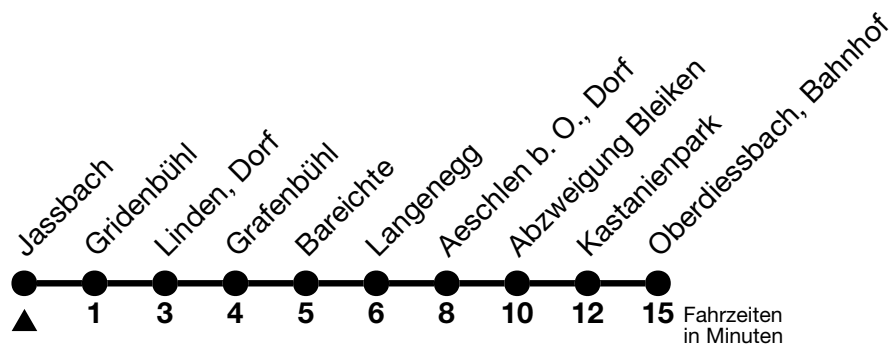

## Jassbach → Oberdiessbach, Bahnhof

Gültig 10.12.2023 - 14.12.2024

Alle Angaben ohne Gewähr

Uhr	Montag - Freitag	Samstag	Sonn- und Feiertag
06	21 46 <sub>a</sub> 56 <sub>b</sub>	46	
07	57 <sub>b</sub>		46
08	03 <sub>a</sub>	46	
09			46
10			
11	46	46	57 <sub>b</sub>
12	57 <sub>b</sub>		03 <sub>a</sub> 46 <sub>b</sub>
13	03 <sub>a</sub>	46	03 <sub>a</sub> 46 <sub>b</sub>
14	57 <sub>b</sub>		03 <sub>a</sub>
15	03 <sub>a</sub> 46 <sub>b</sub>	46	46
16	03 <sub>a</sub> 57 <sub>b</sub>		
17	03 <sub>a</sub> 57 <sub>b</sub>	46	46
18	03 <sub>a</sub> 46 <sub>b</sub>		
19	03 <sub>a</sub> 46 <sub>b</sub>		
20	03 <sub>a</sub>		

a = Fahrt vom 02.04. - 13.10.2024

b = Fahrt vom 10.12.2023 - 01.04.2024 und 14.10. - 14.12.2024

Feiertage sind 25. + 26.12.2023, 01. + 02.01., 29.03. + 01.04., 09. + 20.05., 01.08.2024

VELOS: Der Veloselbstverlad ist beschränkt möglich