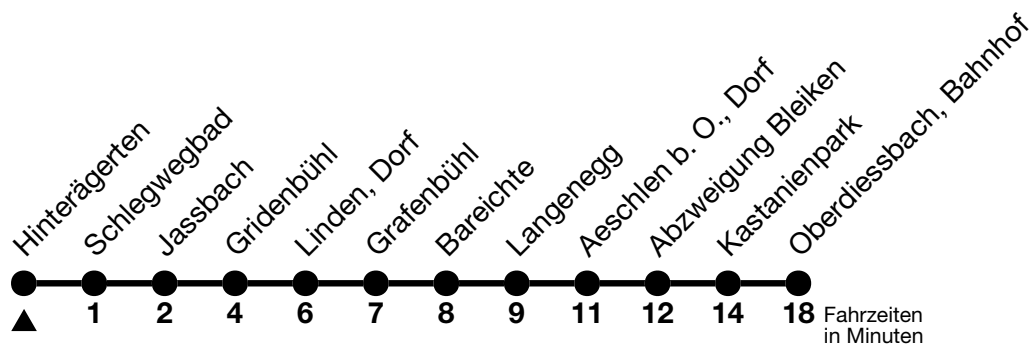

44

Hinterägerten → Oberdiessbach, Bahnhof

Gültig 10.12.2023 - 14.12.2024

Alle Angaben ohne Gewähr

Uhr	Montag - Freitag	Samstag	Sonn- und Feiertag
06	18 43 _a 53 _b	43	
07	54 _b		43
08	00 _a	43	
09			43
10			
11	43	43	54 _b
12	54 _b		00 _a 43 _b
13	00 _a	43	00 _a 43 _b
14	54 _b		00 _a
15	00 _a 43 _b	43	43
16	00 _a 54 _b		
17	00 _a 54 _b	43	43
18	00 _a 43 _b		
19	00 _a 43 _b		
20	00 _a		

a = Fahrt vom 02.04. - 13.10.2024

b = Fahrt vom 10.12.2023 - 01.04.2024 und 14.10. - 14.12.2024

Feiertage sind 25. + 26.12.2023, 01. + 02.01., 29.03. + 01.04., 09. + 20.05., 01.08.2024

VELOS: Der Veloselbstverlad ist beschränkt möglich