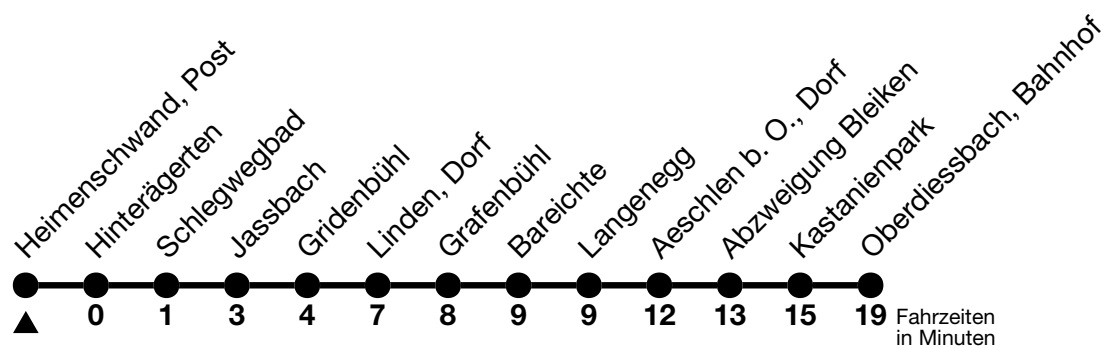

44

Heimenschwand, Post → Oberdiessbach, Bahnhof

Gültig 10.12.2023 - 14.12.2024

Alle Angaben ohne Gewähr

Uhr	Montag - Freitag	Samstag	Sonn- und Feiertag
06	18 43 _a 53 _b	43	
07	54 _b		43
08	00 _a	43	
09			43
10			
11	43	43	54 _b
12	54 _b		00 _a 43 _b
13	00 _a	43	00 _a 43 _b
14	54 _b		00 _a
15	00 _a 43 _b	43	43
16	00 _a 54 _b		
17	00 _a 54 _b	43	43
18	00 _a 43 _b		
19	00 _a 43 _b		
20	00 _a		

a = Fahrt vom 02.04. - 13.10.2024

b = Fahrt vom 10.12.2023 - 01.04.2024 und 14.10. - 14.12.2024

Feiertage sind 25. + 26.12.2023, 01. + 02.01., 29.03. + 01.04., 09. + 20.05., 01.08.2024

VELOS: Der Veloselbstverlad ist beschränkt möglich