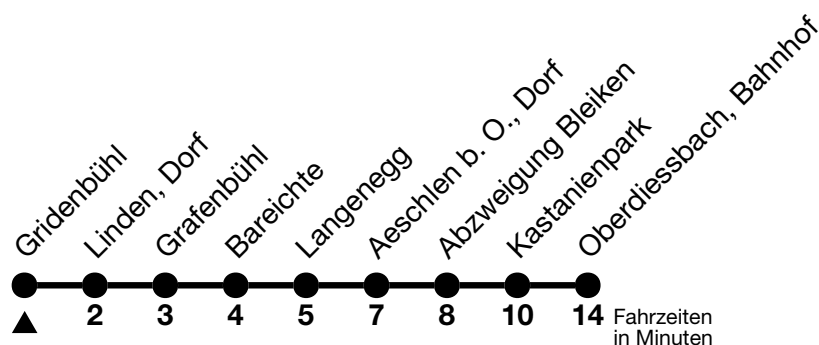

44

Gridenbühl → Oberdiessbach, Bahnhof

Gültig 10.12.2023 - 14.12.2024

Alle Angaben ohne Gewähr

Uhr	Montag - Freitag	Samstag	Sonn- und Feiertag
06	22 47 _a 57 _b	47	
07	58 _b		47
08	04 _a	47	
09			47
10			
11	47	47	58 _b
12	58 _b		04 _a 47 _b
13	04 _a	47	04 _a 47 _b
14	58 _b		04 _a
15	04 _a 47 _b	47	47
16	04 _a 58 _b		
17	04 _a 58 _b	47	47
18	04 _a 47 _b		
19	04 _a 47 _b		
20	04 _a		

a = Fahrt vom 02.04. - 13.10.2024

b = Fahrt vom 10.12.2023 - 01.04.2024 und 14.10. - 14.12.2024

Feiertage sind 25. + 26.12.2023, 01. + 02.01., 29.03. + 01.04., 09. + 20.05., 01.08.2024

VELOS: Der Veloselbstverlad ist beschränkt möglich