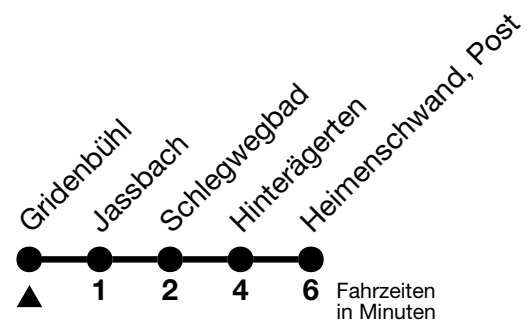

44

Gridenbühl → Heimenschwand, Post

Gültig 10.12.2023 - 14.12.2024

Alle Angaben ohne Gewähr

Uhr	Montag - Freitag	Samstag	Sonn- und Feiertag
06	53 _a 58 _b		
07	31	31 _a 41 _b	
08	31 _a 41 _b		31
09		31 _a 41 _b	
10			31
11			
12	18	31 _a 41 _b	31 _a 41 _b
13	31 _a 41 _b		31 _a 41 _b
14		31 _a 41 _b	31 _a 41 _b
15	41		
16	31 _a 41 _b	31 _a 41 _b	31 _a 41 _b
17	31 _a 41 _b		
18	31 _a 41 _b	31 _a 41 _b	31 _a 41 _b
19	31 _a 41 _b		
20	31 _a 41 _b		

a = Fahrt vom 10.12.2023 - 01.04.2024 und 14.10. - 14.12.2024 b = Fahrt vom 02.04. - 13.10.2024

Feiertage sind 25. + 26.12.2023, 01. + 02.01., 29.03. + 01.04., 09. + 20.05., 01.08.2024

Moonliner siehe separater Fahrplan