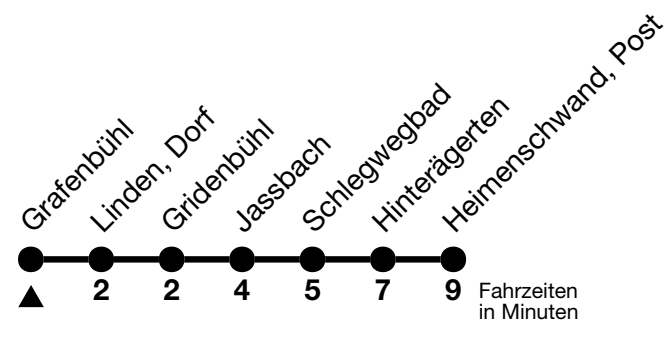

## Grafenbühl → Heimenschwand, Post

Gültig 10.12.2023 - 14.12.2024

Alle Angaben ohne Gewähr

Uhr	Montag - Freitag	Samstag	Sonn- und Feiertag
06	50 <sub>a</sub> 55 <sub>b</sub>		
07	28	28 <sub>a</sub> 38 <sub>b</sub>	
08	28 <sub>a</sub> 38 <sub>b</sub>		28
09		28 <sub>a</sub> 38 <sub>b</sub>	
10			28
11			
12	15	28 <sub>a</sub> 38 <sub>b</sub>	28 <sub>a</sub> 38 <sub>b</sub>
13	28 <sub>a</sub> 38 <sub>b</sub>		28 <sub>a</sub> 38 <sub>b</sub>
14		28 <sub>a</sub> 38 <sub>b</sub>	28 <sub>a</sub> 38 <sub>b</sub>
15	38		
16	28 <sub>a</sub> 38 <sub>b</sub>	28 <sub>a</sub> 38 <sub>b</sub>	28 <sub>a</sub> 38 <sub>b</sub>
17	28 <sub>a</sub> 38 <sub>b</sub>		
18	28 <sub>a</sub> 38 <sub>b</sub>	28 <sub>a</sub> 38 <sub>b</sub>	28 <sub>a</sub> 38 <sub>b</sub>
19	28 <sub>a</sub> 38 <sub>b</sub>		
20	28 <sub>a</sub> 38 <sub>b</sub>		

a = Fahrt vom 10.12.2023 - 01.04.2024 und 14.10. - 14.12.2024      b = Fahrt vom 02.04. - 13.10.2024

Feiertage sind 25. + 26.12.2023, 01. + 02.01., 29.03. + 01.04., 09. + 20.05., 01.08.2024

Moonliner siehe separater Fahrplan