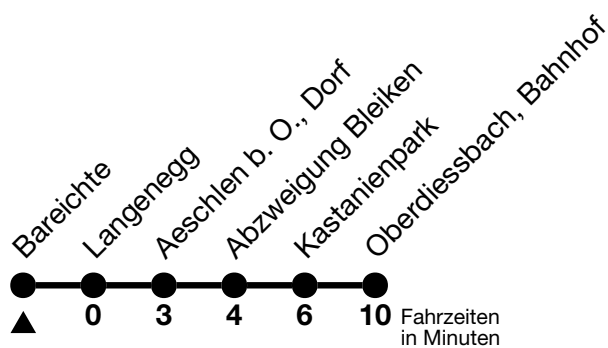

44

Bareichte → Oberdiessbach, Bahnhof

Gültig 10.12.2023 - 14.12.2024

Alle Angaben ohne Gewähr

Uhr	Montag - Freitag	Samstag	Sonn- und Feiertag
06	27 53 _a	52	
07	03 _b		52
08	03 _b 09 _a	52	
09			52
10			
11	52	52	
12			03 _b 09 _a 52 _b
13	03 _b 09 _a	52	09 _a 52 _b
14			09 _a
15	03 _b 09 _a 52 _b	52	52
16	09 _a		
17	03 _b 09 _a	52	52
18	03 _b 09 _a 52 _b		
19	09 _a 52 _b		
20	09 _a		

a = Fahrt vom 02.04. - 13.10.2024

b = Fahrt vom 10.12.2023 - 01.04.2024 und 14.10. - 14.12.2024

Feiertage sind 25. + 26.12.2023, 01. + 02.01., 29.03. + 01.04., 09. + 20.05., 01.08.2024

VELOS: Der Veloselbstverlad ist beschränkt möglich