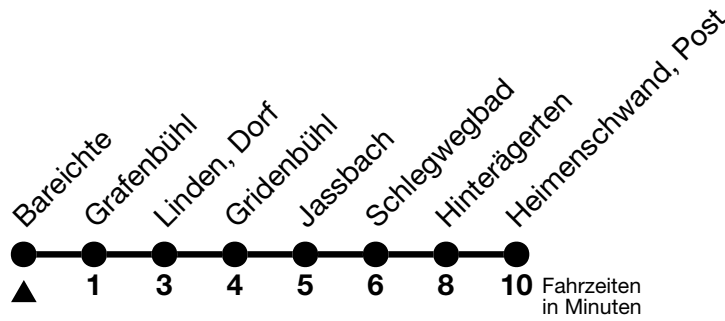

44

Bareichte → Heimenschwand, Post

Gültig 10.12.2023 - 14.12.2024

Alle Angaben ohne Gewähr

Uhr	Montag - Freitag	Samstag	Sonn- und Feiertag
06	49 _a 54 _b		
07	27	27 _a 37 _b	
08	27 _a 37 _b		27
09		27 _a 37 _b	
10			27
11			
12	14	27 _a 37 _b	27 _a 37 _b
13	27 _a 37 _b		27 _a 37 _b
14		27 _a 37 _b	27 _a 37 _b
15	37		
16	27 _a 37 _b	27 _a 37 _b	27 _a 37 _b
17	27 _a 37 _b		
18	27 _a 37 _b	27 _a 37 _b	27 _a 37 _b
19	27 _a 37 _b		
20	27 _a 37 _b		

a = Fahrt vom 10.12.2023 - 01.04.2024 und 14.10. - 14.12.2024

b = Fahrt vom 02.04. - 13.10.2024

Feiertage sind 25. + 26.12.2023, 01. + 02.01., 29.03. + 01.04., 09. + 20.05., 01.08.2024

Moonliner siehe separater Fahrplan