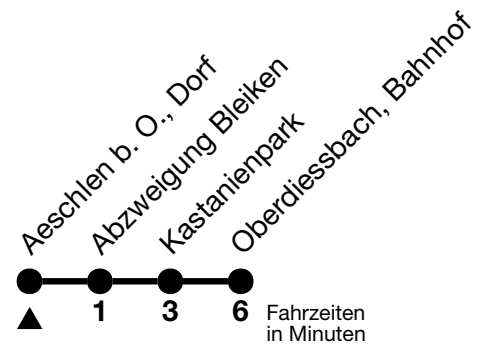

44

Aeschlen b. O., Dorf → Oberdiessbach, Bahnhof

Gültig 10.12.2023 - 14.12.2024

Alle Angaben ohne Gewähr

Uhr	Montag - Freitag	Samstag	Sonn- und Feiertag
06	30 56 _a	55	
07	06 _b		55
08	06 _b 12 _a	55	
09			55
10			
11	55	55	
12			06 _b 12 _a 55 _b
13	06 _b 12 _a	55	12 _a 55 _b
14			12 _a
15	06 _b 12 _a 55 _b	55	55
16	12 _a		
17	06 _b 12 _a	55	55
18	06 _b 12 _a 55 _b		
19	12 _a 55 _b		
20	12 _a		

a = Fahrt vom 02.04. - 13.10.2024

b = Fahrt vom 10.12.2023 - 01.04.2024 und 14.10. - 14.12.2024

Feiertage sind 25. + 26.12.2023, 01. + 02.01., 29.03. + 01.04., 09. + 20.05., 01.08.2024

VELOS: Der Veloselbstverlad ist beschränkt möglich