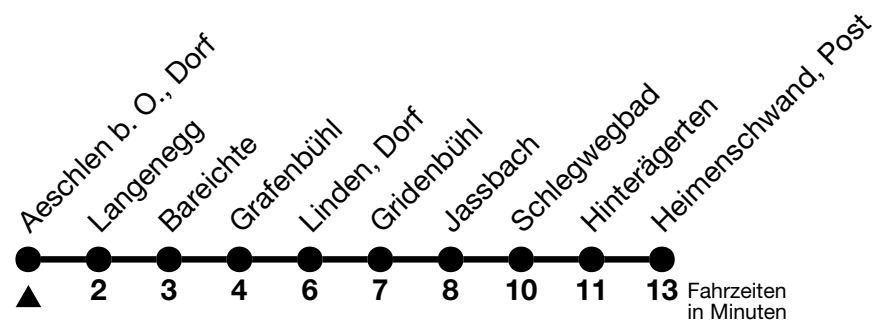

44

Aeschlen b. O., Dorf → Heimenschwand, Post

Gültig 10.12.2023 - 14.12.2024

Alle Angaben ohne Gewähr

Uhr	Montag - Freitag	Samstag	Sonn- und Feiertag
06	46 _a 51 _b		
07	24	24 _a 34 _b	
08	24 _a 34 _b		24
09		24 _a 34 _b	
10			24
11			
12	11	24 _a 34 _b	24 _a 34 _b
13	24 _a 34 _b		24 _a 34 _b
14		24 _a 34 _b	24 _a 34 _b
15	34		
16	24 _a 34 _b	24 _a 34 _b	24 _a 34 _b
17	24 _a 34 _b		
18	24 _a 34 _b	24 _a 34 _b	24 _a 34 _b
19	24 _a 34 _b		
20	24 _a 34 _b		

a = Fahrt vom 10.12.2023 - 01.04.2024 und 14.10. - 14.12.2024 b = Fahrt vom 02.04. - 13.10.2024

Feiertage sind 25. + 26.12.2023, 01. + 02.01., 29.03. + 01.04., 09. + 20.05., 01.08.2024

Moonliner siehe separater Fahrplan