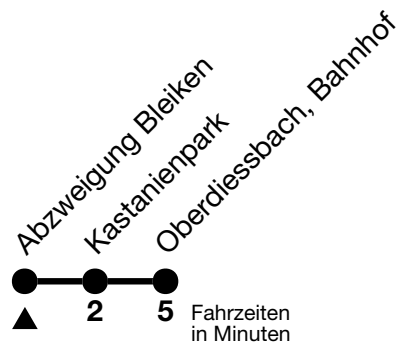

44

Abzweigung Bleiken → Oberdiessbach, Bahnhof

Gültig 10.12.2023 - 14.12.2024

Alle Angaben ohne Gewähr

Uhr	Montag - Freitag	Samstag	Sonn- und Feiertag
06	31 57 _a	56	
07	07 _b		56
08	07 _b 13 _a	56	
09			56
10			
11	56	56	
12			07 _b 13 _a 56 _b
13	07 _b 13 _a	56	13 _a 56 _b
14			13 _a
15	07 _b 13 _a 56 _b	56	56
16	13 _a		
17	07 _b 13 _a	56	56
18	07 _b 13 _a 56 _b		
19	13 _a 56 _b		
20	13 _a		

a = Fahrt vom 02.04. - 13.10.2024 b = Fahrt vom 10.12.2023 - 01.04.2024 und 14.10. - 14.12.2024

Feiertage sind 25. + 26.12.2023, 01. + 02.01., 29.03. + 01.04., 09. + 20.05., 01.08.2024

VELOS: Der Veloselbstverlad ist beschränkt möglich