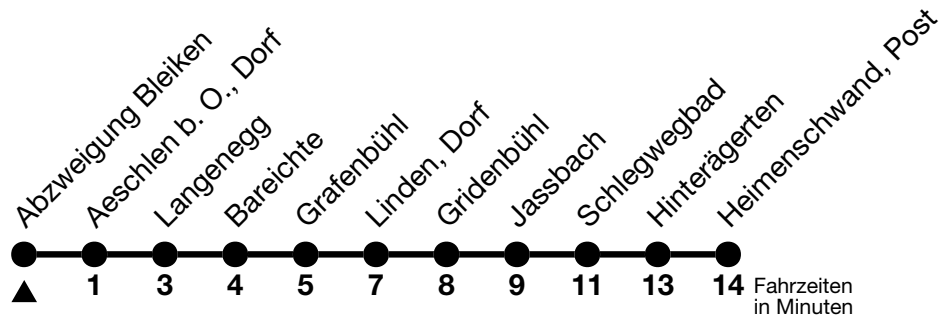

44

Abzweigung Bleiken → Heimenschwand, Post

Gültig 10.12.2023 - 14.12.2024

Alle Angaben ohne Gewähr

Uhr	Montag - Freitag	Samstag	Sonn- und Feiertag
06	45 _a 50 _b		
07	23	23 _a 33 _b	
08	23 _a 33 _b		23
09		23 _a 33 _b	
10			23
11			
12	10	23 _a 33 _b	23 _a 33 _b
13	23 _a 33 _b		23 _a 33 _b
14		23 _a 33 _b	23 _a 33 _b
15	33		
16	23 _a 33 _b	23 _a 33 _b	23 _a 33 _b
17	23 _a 33 _b		
18	23 _a 33 _b	23 _a 33 _b	23 _a 33 _b
19	23 _a 33 _b		
20	23 _a 33 _b		

a = Fahrt vom 10.12.2023 - 01.04.2024 und 14.10. - 14.12.2024

b = Fahrt vom 02.04. - 13.10.2024

Feiertage sind 25. + 26.12.2023, 01. + 02.01., 29.03. + 01.04., 09. + 20.05., 01.08.2024

Moonliner siehe separater Fahrplan