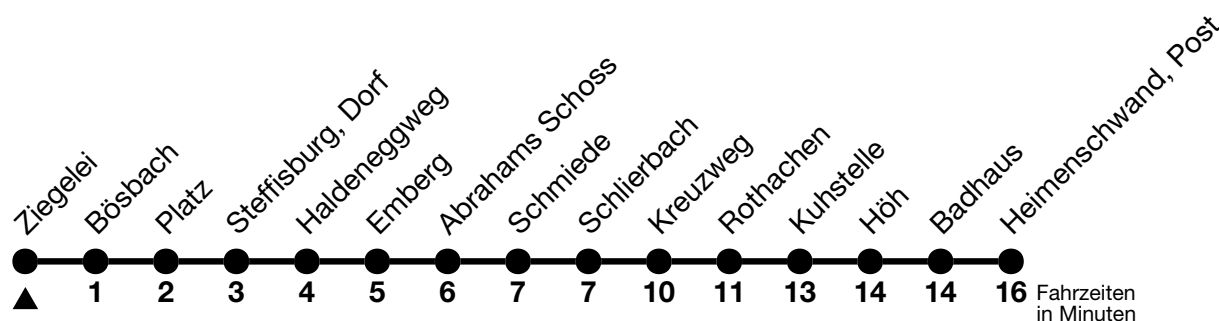

43

Ziegelei → Heimenschwand, Post

Gültig 10.12.2023 - 14.12.2024

Alle Angaben ohne Gewähr

Uhr	Montag - Freitag	Samstag	Sonn- und Feiertag
06	40	40	
07			40
08	40	40	
09	40	40	
10	40	40	
11	40	40	40
12	40	40	
13	40	40	
14	40	40	
15		40	
16	40	40	
17	40	40	
18	40	40	
19	40	40	40

Verbindungen mit Umstieg in Unterlangenegg, Kreuzweg siehe Online Fahrplanauskunft

Feiertage sind 25. + 26.12.2023, 01. + 02.01., 29.03. + 01.04., 09. + 20.05., 01.08.2024

VELOS: Der Veloselbstverlad ist beschränkt möglich