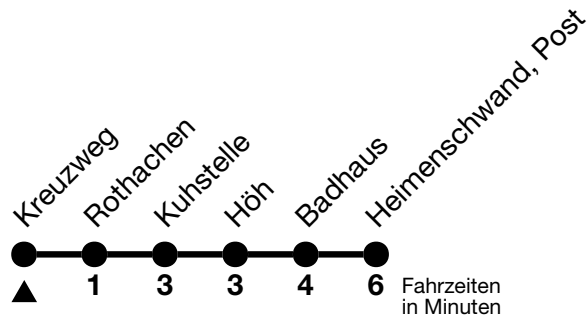

## Kreuzweg → Heimenschwand, Post

Gültig 10.12.2023 - 14.12.2024

Alle Angaben ohne Gewähr

Uhr	Montag - Freitag	Samstag	Sonn- und Feiertag
06	11 <sub>b</sub> 22 50	27 <sub>b</sub> 50 56	
07	27 <sub>a</sub>		50
08	50	50	
09	50	50	
10	50	50	
11	50	50	50
12	50	50	
13	50	50	
14	50	50	
15		50	34 <sub>b</sub>
16	51	50	
17	51	50	
18	51	50	
19	50	50	50

a = Fährt vom 11. - 22.12.2023, 08.01. - 16.02., 26.02. - 05.04., 22.04. - 05.07., 12.08. - 20.09., 14.10. - 13.12.2024  
 b = Weiterfahrt via Linden nach Oberdiessbach, Bahnhof (Linie 44)

Verbindungen mit Umstieg in Unterlangenegg, Kreuzweg siehe Online Fahrplanauskunft

Feiertage sind 25. + 26.12.2023, 01. + 02.01., 29.03. + 01.04., 09. + 20.05., 01.08.2024

VELOS: Der Veloselbstverlad ist beschränkt möglich

Ihr Fahrplan  
in Echtzeit

STI Bus AG  
Grabenstrasse 36  
3600 Thun