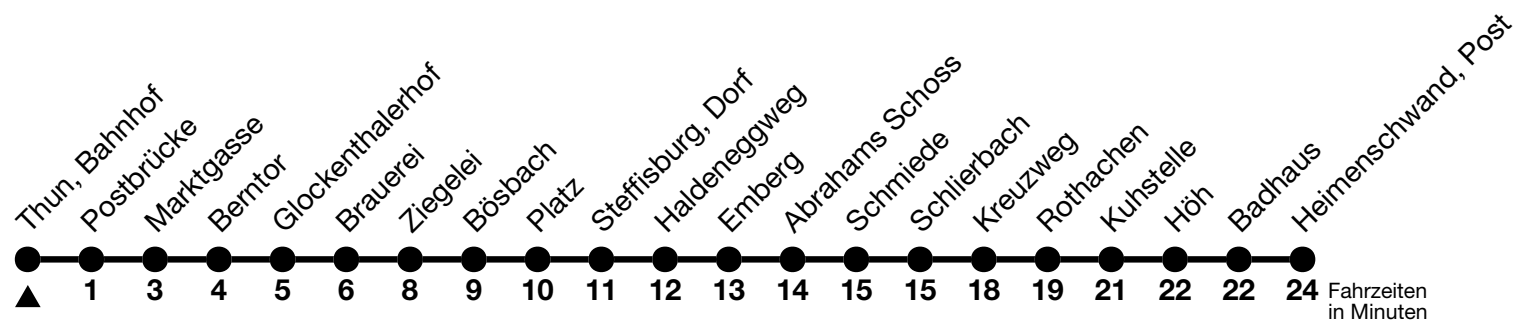

## Thun, Bahnhof → Heimenschwand, Post

Gültig 10.12.2023 - 14.12.2024

Alle Angaben ohne Gewähr

Uhr	Montag - Freitag	Samstag	Sonn- und Feiertag
06	32	32	
07			32
08	32	32	
09	32	32	
10	32	32	
11	32	32	32
12	32	32	
13	32	32	
14	32	32	
15		32	
16	32	32	
17	32	32	
18	32	32	
19	32	32	32

Verbindungen mit Umstieg in Unterlangenegg, Kreuzweg siehe Online Fahrplanauskunft  
 Feiertage sind 25. + 26.12.2023, 01. + 02.01., 29.03. + 01.04., 09. + 20.05., 01.08.2024  
 VELOS: Der Veloselbstverlad ist beschränkt möglich